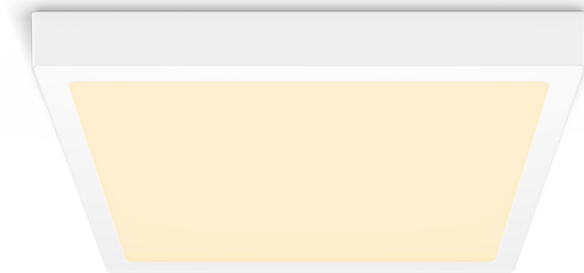

PHILIPS

Lampa sufitowa Magneos
kwadratowa 20 W

Lampy sufitowe

2700 K

Biały

8719514328792

Komfortowe oświetlenie LED, które nie jest męczące dla oczu

Lampy Philips LED Slim typu Downlight tworzy efekt naturalnego światła, który świetnie się sprawdza w systemach oświetlenia domowego. To małe arcydzieło pasuje do niskich sufitów i tworzy eleganckie oświetlenie w dowolnym miejscu w domu, a przy tym nie męczy oczu.

- Wysokiej jakości materiał metalowy

Trwałość

- Duża trwałość — do 25 000 godzin

Zalety

Odpowiedni do pomieszczeń z niskimi sufitamiSmukła konstrukcja

Łatwa instalacja

Nigdy więcej problemów z instalacją. Wystarczy zawiesić oprawę oświetleniową na ścianie lub suficie i gotowe.

Dane techniczne

Właściwości źródła światła

- Użycie zgodne z przeznaczeniem: Do wewnątrz

Stylistyka i wykończenie

- Kolor: Biały
- Materiał: Metal, Plastik

Trwałość

- Liczba cykli pracy: 12 500
- Nominalny okres eksploatacji: 25 000