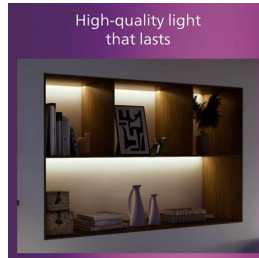

PHILIPS

Lampa sufitowa
Magneos 12 W 210 mm

Lampy sufitowe

4000 K

Biały

8719514328846

Komfortowe oświetlenie LED, które nie jest męczące dla oczu

Lampy Philips LED Slim typu Downlight tworzy efekt naturalnego światła, który świetnie się sprawdza w systemach oświetlenia domowego. To małe arcydzieło pasuje do niskich sufitów i tworzy eleganckie oświetlenie w dowolnym miejscu w domu, a przy tym nie męczy oczu.

- Wysokiej jakości materiał metalowy

Trwałość

- Duża trwałość — do 25 000 godzin

Zalety

Odpowiedni do pomieszczeń z niskimi sufitami Smukła konstrukcja

Łatwa instalacja

Nigdy więcej problemów z instalacją. Wystarczy zawiesić oprawę oświetleniową na ścianie lub suficie i gotowe.

Wysokiej jakości materiał metalowy

Trwały i atrakcyjny materiał metalowy zapewniający solidne wykończenie.

Duża trwałość — do 25 000 godzin

Technologia Philips LED wydłuża żywotność produktu do 25 000 godzin

Właściwości światła

- Kąt rozsyłu światła: 110 °
- Niezmienna barwa światła: 6 SDCM
- Wskaźnik oddawania barw (CRI): 80

Różne

- Zaprojektowano z myślą o: Sypialnia, Salon, Jadalnia, Kuchnia, Biuro domowe, Garaż
- Styl: Nowoczesne
- Typ: Lampy sufitowe
- EyeComfort: Tak