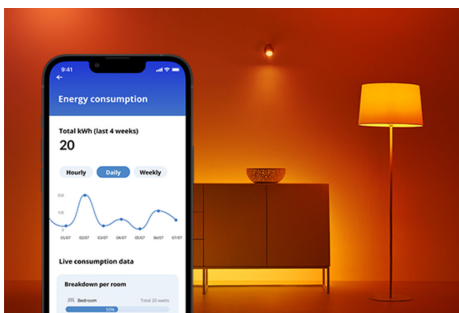

Superslim Ceiling 14 W

Dzięki inteligentnej lampie sufitowej WiZ Super Slim rozświetlisz pomieszczenia w swoim domu ciepłym lub chłodnym białym światłem. Za pomocą aplikacji WiZ lub przy użyciu poleceń głosowych możesz przyciemniać i rozjaśniać światło lub korzystać z zaprogramowanych trybów oświetlenia w instalacjach Wi-Fi.

NAJWAŻNIEJSZE CECHY PRODUKTU

- Regulowany odcień białego światła
- Wymiary: Ø242
- IP20/Plastik/biała

Łatwe do skonfigurowania inteligentne funkcje oświetleniowe

Wystarczy podłączyć urządzenie WiZ do sieci Wi-Fi, aby uzyskać natychmiastowy dostęp do inteligentnych funkcji. Możesz łatwo sterować światłem kiedy jesteś poza domem przez zaplanowanie automatycznego włączania i wyłączania światła. Nie ma potrzeby instalowania dodatkowego sprzętu, takiego jak koncentrator czy brama dostępu do sieci!

Monitoruj zużycie energii

W aplikacji WiZ możesz zobaczyć, ile energii zużywają Twoje lampy. Za pomocą raportów dziennych i tygodniowych możesz łatwo kontrolować zużycie energii w domu.

Zaprojektuj idealną aranżację świetlną

Łącz różne tryby światła białych i kolorowych, tworząc idealne oświetlenie na każdą chwilę dnia. Możesz po prostu zapisać swoją nową Aranżację i wybrać ją w dowolnym momencie za pomocą aplikacji WiZ lub głosu.