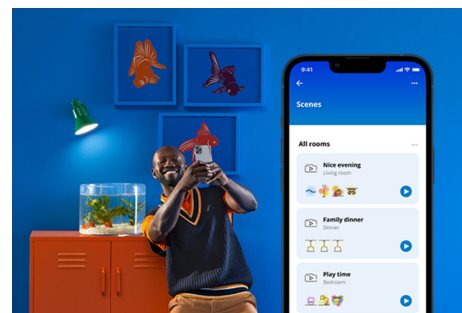

## Superslim Ceiling 14 W

Dzięki inteligentnej lampie sufitowej WiZ Super Slim rozświetlisz pomieszczenia w swoim domu ciepłym lub chłodnym białym światłem. Za pomocą aplikacji WiZ lub przy użyciu poleceń głosowych możesz przyciemniać i rozjaśniać światło lub korzystać z zaprogramowanych trybów oświetlenia w instalacjach Wi-Fi.

## Łatwe do skonfigurowania inteligentne funkcje oświetleniowe

Wystarczy podłączyć urządzenie WiZ do sieci Wi-Fi, aby uzyskać natychmiastowy dostęp do inteligentnych funkcji. Możesz łatwo sterować światłem kiedy jesteś poza domem przez zaplanowanie automatycznego włączania i wyłączania światła. Nie ma potrzeby instalowania dodatkowego sprzętu, takiego jak koncentrator czy brama dostępu do sieci!

## Monitoruj zużycie energii

W aplikacji WiZ możesz zobaczyć, ile energii zużywają Twoje lampy. Za pomocą raportów dziennych i tygodniowych możesz łatwo kontrolować zużycie energii w domu.

## Zaprojektuj idealną aranżację świetlną

Łącz różne tryby światła białych i kolorowych, tworząc idealne oświetlenie na każdą chwilę dnia. Możesz po prostu zapisać swoją nową Aranżację i wybrać ją w dowolnym momencie za pomocą aplikacji WiZ lub głosu.