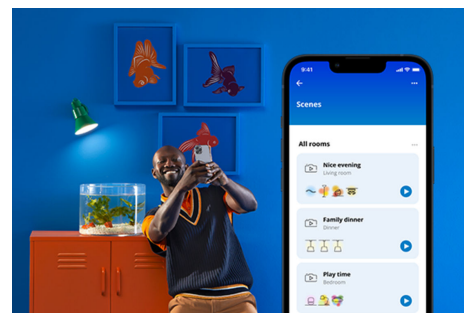

## Superslim Ceiling 16 W

Dzięki inteligentnej lampie sufitowej WiZ Super Slim rozświetlisz pomieszczenia w swoim domu ciepłym lub chłodnym białym światłem. Za pomocą aplikacji WiZ lub przy użyciu poleceń głosowych możesz przyciemniać i rozjaśniać światło lub korzystać z zaprogramowanych trybów oświetlenia w instalacjach Wi-Fi.

## Łatwe do skonfigurowania inteligentne funkcje oświetleniowe

Wystarczy podłączyć urządzenie WiZ do sieci Wi-Fi, aby uzyskać natychmiastowy dostęp do inteligentnych funkcji. Możesz łatwo sterować światłem kiedy jesteś poza domem przez zaplanowanie automatycznego włączania i wyłączania światła. Nie ma potrzeby instalowania dodatkowego sprzętu, takiego jak koncentrator czy brama dostępu do sieci!

## Monitoruj zużycie energii

W aplikacji WiZ możesz zobaczyć, ile energii zużywają Twoje lampy. Za pomocą raportów dziennych i tygodniowych możesz łatwo kontrolować zużycie energii w domu.

## Zaprojektuj idealną aranżację świetlną

Łącz różne tryby światła białych i kolorowych, tworząc idealne oświetlenie na każdą chwilę dnia. Możesz po prostu zapisać swoją nową Aranżację i wybrać ją w dowolnym momencie za pomocą aplikacji WiZ lub głosu.