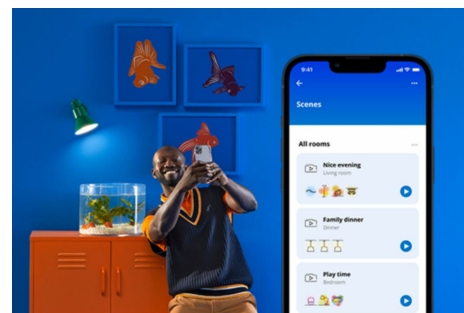

## Adria Ceiling 17 W

Przyciemniane światło (bez użycia przełącznika ściemniania!) za pomocą inteligentnej oprawy sufitowej WiZ Adria LED w kolorze białym z funkcją ściemniania. Za pomocą aplikacji WiZ lub przy użyciu poleceń głosowych możesz włączyć, wyłączyć, przyciemniać i rozjaśniać światło w konfiguracjach Wi-Fi.

## Łatwe do skonfigurowania inteligentne funkcje oświetleniowe

Wystarczy podłączyć urządzenie WiZ do sieci Wi-Fi, aby uzyskać natychmiastowy dostęp do inteligentnych funkcji. Możesz łatwo sterować światłem kiedy jesteś poza domem przez zaplanowanie automatycznego włączania i wyłączenia światła. Nie ma potrzeby instalowania dodatkowego sprzętu, takiego jak koncentrator czy brama dostępu do sieci!

## Monitoruj zużycie energii

W aplikacji WiZ możesz zobaczyć, ile energii zużywają Twoje lampy. Za pomocą raportów dziennych i tygodniowych możesz łatwo kontrolować zużycie energii w domu.

## Zaprojektuj idealną aranżację świetlną

Łącz różne tryby światła białych i kolorowych, tworząc idealne oświetlenie na każdą chwilę dnia. Możesz po prostu zapisać swoją nową Aranżację i wybrać ją w dowolnym momencie za pomocą aplikacji WiZ lub głosu.