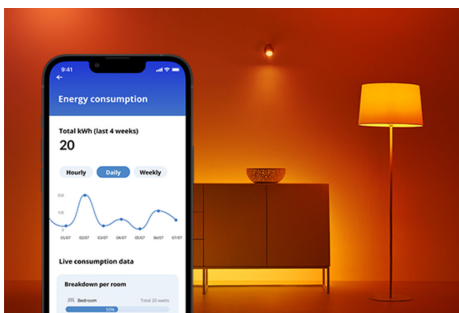

Adria Ceiling 17 W

Przyciemniane światło (bez użycia przełącznika ściemniania!) za pomocą inteligentnej oprawy sufitowej WiZ Adria LED w kolorze białym z funkcją ściemniania. Za pomocą aplikacji WiZ lub przy użyciu poleceń głosowych możesz włączać, wyłączać, przyciemniać i rozjaśniać światło w konfiguracjach Wi-Fi.

NAJWAŻNIEJSZE CECHY PRODUKTU

- Łagoda biel
- Wymiary: Ø320
- IP20/Plastik/biała

Łatwe do skonfigurowania inteligentne funkcje oświetleniowe

Wystarczy podłączyć urządzenie WiZ do sieci Wi-Fi, aby uzyskać natychmiastowy dostęp do inteligentnych funkcji. Możesz łatwo sterować światłem kiedy jesteś poza domem przez zaplanowanie automatycznego włączania i wyłączenia światła. Nie ma potrzeby instalowania dodatkowego sprzętu, takiego jak koncentrator czy brama dostępu do sieci!

Monitoruj zużycie energii

W aplikacji WiZ możesz zobaczyć, ile energii zużywają Twoje lampy. Za pomocą raportów dziennych i tygodniowych możesz łatwo kontrolować zużycie energii w domu.

Zaprojektuj idealną aranżację świetlną

Łącz różne tryby światła białych i kolorowych, tworząc idealne oświetlenie na każdą chwilę dnia. Możesz po prostu zapisać swoją nową Aranżację i wybrać ją w dowolnym momencie za pomocą aplikacji WiZ lub głosu.