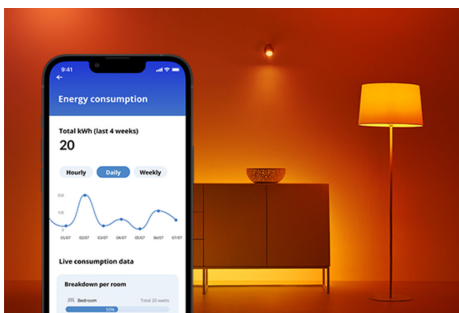

## Adria Ceiling 17 W

Przyciemniane światło (bez użycia przełącznika ściemniania!) za pomocą inteligentnej oprawy sufitowej WiZ Adria LED w kolorze białym z funkcją ściemniania. Za pomocą aplikacji WiZ lub przy użyciu poleceń głosowych możesz włączać, wyłączać, przyciemniać i rozjaśniać światło w konfiguracjach Wi-Fi.

## Monitoruj zużycie energii

W aplikacji WiZ możesz zobaczyć, ile energii zużywają Twoje lampy. Za pomocą raportów dziennych i tygodniowych możesz łatwo kontrolować zużycie energii w domu.

## Zaprojektuj idealną aranżację świetlną

Łącz różne tryby światła białych i kolorowych, tworząc idealne oświetlenie na każdą chwilę dnia. Możesz po prostu zapisać swoją nową Aranżację i wybrać ją w dowolnym momencie za pomocą aplikacji WiZ lub głosu.