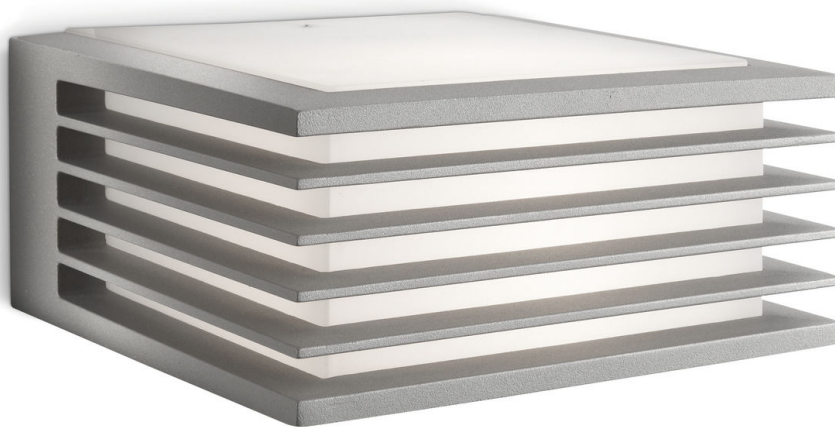

# PHILIPS

Kinkiet Shades 15 W

myGarden

2700 K

Szary

Wodoodporne

8719514385368

## Stylowa oszczędność

Unikatowe wzornictwo na wyjątkowe momenty na dworze. Ten elegancki, jasnoszary kinkiet firmy Philips emituje ciepłe, białe, energooszczędne światło. Piękne efekty światła dwukierunkowego zachęcają do tego, by usiąść i zrelaksować się w ogrodzie.