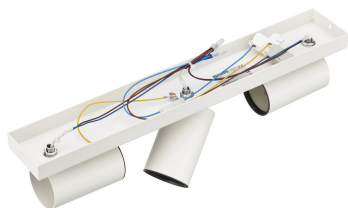

PHILIPS

Sufitowy/ścienny reflektor punktowy Kosipo 3 x

Reflektory punktowe sufitowe i ściennie

Bez żarówki

Biały

ClickFix

8719514435254

Ciesz się radością chwili

Wygodne i uspokajające oświetlenie

- ClickFix – łatwy montaż

Zalety

Współczesny styl
Reflektor punktowy z możliwością regulacji

Skieruj światło w wybrane miejsce, obracając lub nachylając reflektor punktowy.

ClickFix – łatwy montaż

Łatwość instalacji pozwoli Ci na samodzielny montaż oświetlenia punktowego Philips. Dzięki rozwiązaniu ClickFix nie potrzeba dodatkowej pary rąk. Wystarczy przytwierdzić zaczep do sufitu, podłączyć przewody i zamontować lampę jednym ruchem.

- Waga netto: 1,15 kg
- Całkowita wysokość: 92 mm
- Całkowita długość: 443 mm
- Całkowita szerokość: 70 mm

Serwis

- Gwarancja: 2 lata

Dane techniczne

- Łączna moc strumienia świetlnego oprawy w lumenach: -
- Technologia źródła światła: LED
- Zasilanie sieciowe: AC 220-240
- Trzonek: GU10
- Źródło światła w zestawie: 5.5W
- Maksymalna moc wymiennego źródła światła: 5,5
- Kod IP: IP20
- Klasa ochronności: Klasa I - Uziemione
- Wymienne źródło światła: Tak
- Liczba źródeł światła: 3