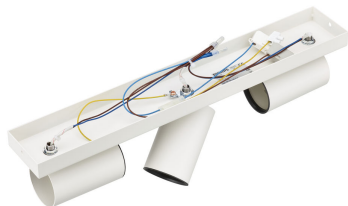

PHILIPS

Sufitowy/ścienny reflektor punktowy Kosipo 3 x

Reflektory punktowe sufitowe i ściennie

Bez żarówki

Biały

ClickFix

8719514435254

Ciesz się radością chwili

Wygodne i uspokajające oświetlenie

- ClickFix – łatwy montaż

Zalety

Współczesny styl
Reflektor punktowy z możliwością regulacji

Skieruj światło w wybrane miejsce, obracając lub nachylając reflektor punktowy.

ClickFix – łatwy montaż

Łatwość instalacji pozwoli Ci na samodzielny montaż oświetlenia punktowego Philips. Dzięki rozwiązaniu ClickFix nie potrzeba dodatkowej pary rąk. Wystarczy przytwierdzić zaczep do sufitu, podłączyć przewody i zamontować lampę jednym ruchem.

- Waga netto: 1,15 kg
- Całkowita wysokość: 92 mm
- Całkowita długość: 443 mm
- Całkowita szerokość: 70 mm

Serwis

- Gwarancja: 2 lata

Dane techniczne

- Łączna moc strumienia świetlnego oprawy w lumenach: -
- Technologia źródła światła: LED
- Zasilanie sieciowe: AC 220-240
- Trzonek: GU10
- Źródło światła w zestawie: 5.5W
- Maksymalna moc wymiennego źródła światła: 5,5
- Kod IP: IP20 | Ochrona przed odciskami palców
- Klasa ochronności: Klasa I - Uziemione
- Wymienne źródło światła: Tak
- Liczba źródeł światła: 3