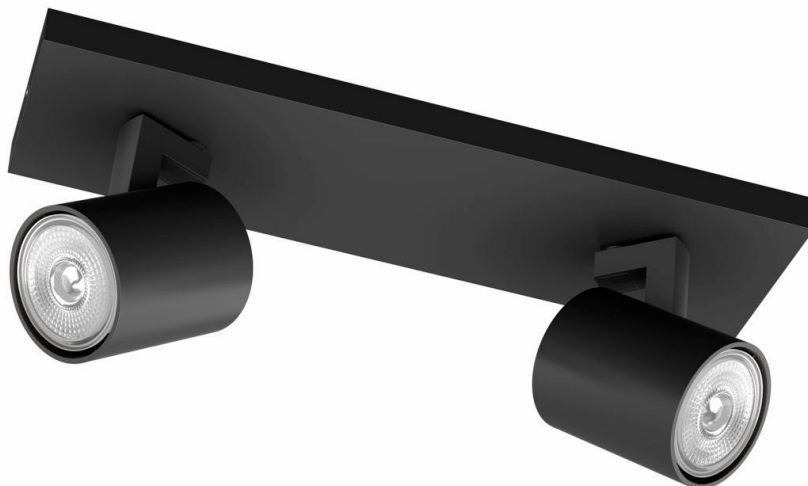

PHILIPS

Sufitowy/ścienny reflektor punktowy Runner 2 x

Reflektory punktowe sufitowe i ścienne

Bez żarówki

Czarny

ClickFix

8719514435315

Ciesz się radością chwili

Ta oprawa ze światłem akcentującym w stylu przemysłowym jest drobna, smukła i prosta. Idealnie pasuje do nowoczesnego wnętrza. Czarna aluminiowa obudowa dopełnia źródło światła. Efektowny element dekoracyjny z obracającym się źródłem światła.

Dopasuj wnętrze do Twojego stylu

- Eleganckie i nowoczesne wzornictwo

Wyjątkowość oprawy

- Reflektor punktowy z możliwością regulacji
- Elegancka czerń

Do zastosowania w salonie i sypialni

- Tworzywo wysokiej jakości

Zalety

Współczesny styl
Reflektor punktowy z możliwością regulacji

Skieruj światło w wybrane miejsce, obracając lub nachylając reflektor punktowy.

Elegancka czerń

Elegancki i ponadczasowy kolor w intensywnym, głębokim odcieniu hebanu.