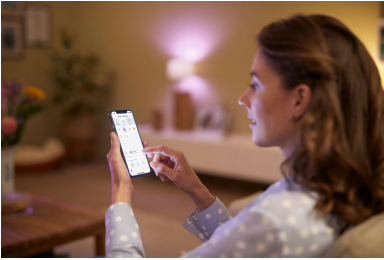

Kolorowe światło odpowiednie do nastroju

Kolorową żarówka Philips Smart LED o dużej jasności jest zgodna z każdą standardową lampą i pozwala zalać pomieszczenie barwnym światłem. Można ją połączyć z systemem WiZ Connected lub zintegrować z domową siecią Wi-Fi, by sterować światłem za pomocą głosu lub aplikacji WiZ.

Łatwa konfiguracja

- Wystarczy podłączyć i uruchomić

Inteligentne sposoby sterowania światłem

- Steruj z dowolnego miejsca za pomocą smartfonu
- Steruj głosem bez użycia rąk

Inteligentne funkcje

- Zautomatyzuj oświetlenie za pomocą harmonogramów

Zalety

Wystarczy podłączyć i uruchomić

WiZ współpracuje z istniejącym routerem Wi-Fi i nie wymaga dodatkowej bramy. Wystarczy podłączyć nową lampę, pobrać aplikację WiZ i gotowe!

Kontrola z dowolnego miejsca