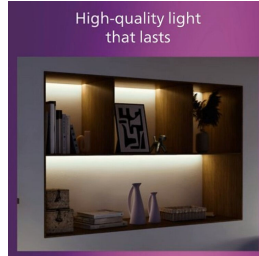

Zalety

Łatwa instalacja

Nie emituje szkodliwego promieniowania UV

Produkt eliminuje wszelkie potencjalnie niebezpieczne promieniowanie UV.

Wysokiej jakości materiał metalowy

Trwały i atrakcyjny materiał metalowy zapewniający solidne wykończenie.

Dane techniczne

Właściwości źródła światła

- Użycie zgodne z przeznaczeniem: Do wewnątrz
- Kształt lampy: Okrągły

Stylistyka i wykończenie

- Kolor: Biały
- Materiał: Plastik

Trwałość

- Średnia trwałość (przy użytkowaniu przez 2,7 godz. dziennie): 25 rok
- Współczynnik stabilności strumienia świetlnego: 70%
- Liczba cykli pracy: 50 000
- Nominalny okres eksploatacji: 25 000

Ochrona środowiska

- Utylizacja produktu: Po zakończeniu eksploatacji (użytkowania) produktu należy zutylizować go zgodnie z lokalnymi przepisami. Nie wolno wyrzucać produktu wraz ze zwykłymi odpadami domowymi. Prawidłowa utylizacja produktu pomoże zapobiec potencjalnym zagrożeniom dla środowiska i zdrowia ludzi.

Dodatkowe funkcje/akcesoria w zestawie

- Funkcja przyciemniania przy użyciu regulatora przyciemniania : Nie
- Wbudowane źródło światła LED: Tak
- Pilot zdalnego sterowania w zestawie: Nie

Właściwości światła

- Kąt rozsyłu światła: 110
- Niezmienna barwa światła: 5 SDCM
- Wskaźnik oddawania barw (CRI): 80
- Temperatura barwowa: 4000 K
- Czas rozświetlania do osiągnięcia 60% maksymalnego strumienia światła: 2
- Skuteczność świetlna (znamionowa) (Nom): 90

Różne

- Zaprojektowano z myślą o: Kuchnia, Sypialnia, Jadalnia, Salon, Gabinet
- Styl: Nowoczesne
- Typ: Lampy wpuszczane
- EyeComfort: Tak

Inne właściwości

- Prąd pobierany przez źródło światła: 36 mA

Zużycie energii

- Współczynnik mocy: 0.45

Wymiary i waga produktu

- Waga netto: 0,083 kg
- Odległość od wgłębienia: 2 mm
- Całkowita wysokość: 49,5 mm
- Całkowita długość: 95 mm
- Całkowita szerokość: 95 mm
- Wycięcie w suficie podwieszanym: 6.8-8.0 cm x 6.8-8.0 cm

Serwis

- Gwarancja: 1 rok