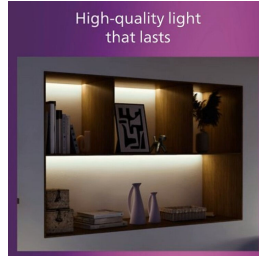

Zalety

Łatwa instalacja

Nie emituje szkodliwego promieniowania UV

Produkt eliminuje wszelkie potencjalnie niebezpieczne promieniowanie UV.

Wysokiej jakości materiał metalowy

Trwały i atrakcyjny materiał metalowy zapewniający solidne wykończenie.

Dane techniczne

Właściwości źródła światła

- Użycie zgodne z przeznaczeniem: Do wewnątrz
- Kształt lampy: Okrągły

Stylistyka i wykończenie

- Kolor: Biały
- Materiał: Plastik

Trwałość

- Średnia trwałość (przy użytkowaniu przez 2,7 godz. dziennie): 25 rok
- Współczynnik stabilności strumienia świetlnego: 70%
- Liczba cykli pracy: 50 000
- Nominalny okres eksploatacji: 25 000

Ochrona środowiska

- Utylizacja produktu: Po zakończeniu eksploatacji (użytkowania) produktu należy zutylizować go zgodnie z lokalnymi przepisami. Nie wolno wyrzucać produktu wraz ze zwykłymi odpadami domowymi. Prawidłowa utylizacja produktu pomoże zapobiec potencjalnym zagrożeniom dla środowiska i zdrowia ludzi.

Dodatkowe funkcje/akcesoria w zestawie

- Funkcja przyciemniania przy użyciu regulatora przyciemniania : Nie
- Wbudowane źródło światła LED: Tak
- Pilot zdalnego sterowania w zestawie: Nie

Właściwości światła

- Kąt rozsyłu światła: 110
- Niezmienna barwa światła: 5 SDCM
- Wskaźnik oddawania barw (CRI): 80
- Temperatura barwowa: 3000 K
- Czas rozświetlania do osiągnięcia 60% maksymalnego strumienia światła: 2
- Skuteczność świetlna (znamionowa) (Nom): 85

Różne

- Zaprojektowano z myślą o: Kuchnia, Sypialnia, Jadalnia, Salon, Gabinet
- Styl: Nowoczesne
- Typ: Lampy wpuszczane
- EyeComfort: Tak

Inne właściwości

- Prąd pobierany przez źródło światła: 36 mA

Zużycie energii

- Współczynnik mocy: 0.45

Wymiary i waga produktu

- Waga netto: 0,083 kg
- Odległość od wgłębienia: 2 mm
- Całkowita wysokość: 49,5 mm
- Całkowita długość: 95 mm
- Całkowita szerokość: 95 mm
- Wycięcie w suficie podwieszanym: 6.8-8.0 cm x 6.8-8.0 cm

Serwis

- Gwarancja: 1 rok