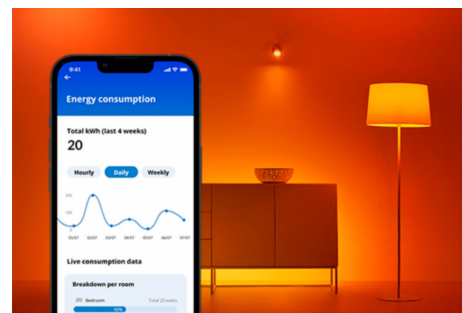

Żarówka 60 W A60 E27 x2

Zainstaluj wokół siebie oświetlenie stworzone z myślą o ludziach dzięki tej inteligentnej żarówce WiZ LED A60 z regulacją barwy światła białego. Stosuj różne odcienie bieli od ciepłej do zimnej, by łatwiej się skoncentrować lub zrelaksować. Możesz ustawić harmonogram włączania i wyłączania światła zgodnie z codzienną lub tygodniową rutyną, sterować oświetleniem za pomocą smartfona lub głosu, a także mieć zdalny dostęp do światła nawet wtedy, gdy jesteś poza domem. Światła WiZ łączą się istniejącym routerem Wi-Fi i nie wymagają dodatkowego sprzętu.

NAJWAŻNIEJSZE CECHY PRODUKTU

- Inteligentna żarówka z regulacją odcienia światła białego
- Do 806 lm
- Po prostu wkręć i korzystaj
- Sterowanie za pomocą aplikacji lub głosu

Łatwe do skonfigurowania inteligentne funkcje oświetleniowe

Wystarczy podłączyć urządzenie WiZ do sieci Wi-Fi, aby uzyskać natychmiastowy dostęp do inteligentnych funkcji. Możesz łatwo sterować światłem kiedy jesteś poza domem przez zaplanowanie automatycznego włączania i wyłączania światła. Nie ma potrzeby instalowania dodatkowego sprzętu, takiego jak koncentrator czy brama dostępu do sieci!

Monitoruj zużycie energii

W aplikacji WiZ możesz zobaczyć, ile energii zużywają Twoje lampy. Za pomocą raportów dziennych i tygodniowych możesz łatwo kontrolować zużycie energii w domu.

Dopasuj światła do swojego dnia