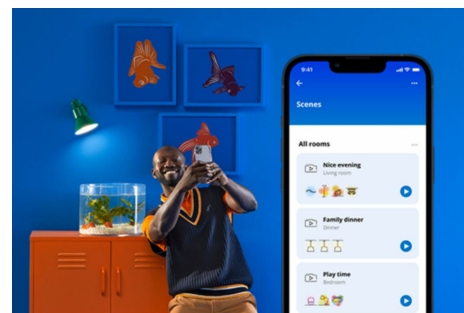

## Przezroczysta żarówka LED z widocznym spiralnym żarnikiem 60 W A60 E27 x2

Inteligentne oświetlenie w stylu retro dzięki żarówce WiZ z widocznym spiralnym żarnikiem i trzonkiem E27, która może świecić ciepłym lub chłodnym światłem białym. Za pomocą aplikacji WiZ lub przy użyciu poleceń głosowych możesz przyciemniać i rozjaśniać światło lub korzystać z zaprogramowanych trybów oświetlenia w konfiguracjach Wi-Fi.

## NAJWAŻNIEJSZE CECHY PRODUKTU

- Inteligentna żarówka z regulacją odcienia światła białego
- Do 806 lm
- Po prostu wkręć i korzystaj
- Sterowanie za pomocą aplikacji lub głosu

## Łatwe do skonfigurowania inteligentne funkcje oświetleniowe

Wystarczy podłączyć urządzenie WiZ do sieci Wi-Fi, aby uzyskać natychmiastowy dostęp do inteligentnych funkcji. Możesz łatwo sterować światłem kiedy jesteś poza domem przez zaplanowanie automatycznego włączania i wyłączania światła. Nie ma potrzeby instalowania dodatkowego sprzętu, takiego jak koncentrator czy brama dostępu do sieci!

## Zaprojektuj idealną aranżację świetlną

Łącz różne tryby światła białych i kolorowych, tworząc idealne oświetlenie na każdą chwilę dnia. Możesz po prostu zapisać swoją nową Aranżację i wybrać ją w dowolnym momencie za pomocą aplikacji WiZ lub głosu.