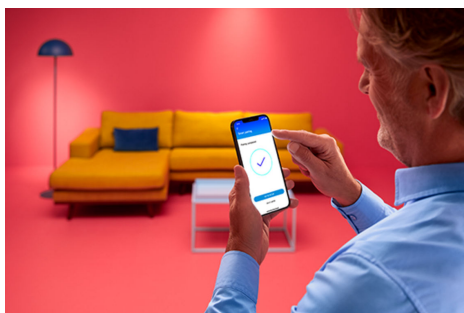

## Bursztynowa żarówka z widocznym spiralnym żarnikiem 50 W ST64 E27 x2

Zainstaluj wokół siebie oświetlenie stworzone z myślą o ludziach dzięki inteligentnej żarówce WiZ LED ST64 w stylu retro. Klasyczny wygląd z bursztynową powłoką — idealny do lamp dekoracyjnych. Wybieraj spośród różnych odcieni bieli od ciepłej do zimnej, by stworzyć najlepszy nastrój. Możesz ustawić harmonogram włączania i wyłączania światła zgodnie z codzienną lub tygodniową rutyną, sterować oświetleniem za pomocą smartfona lub głosu, a także mieć zdalny dostęp do światła nawet wtedy, gdy jesteś poza domem. Światła WiZ łączą się istniejącym routerem Wi-Fi i nie wymagają dodatkowego sprzętu.

## NAJWAŻNIEJSZE CECHY PRODUKTU

- Inteligentna żarówka z regulacją odcienia światła białego
- Do 640 lm
- Po prostu wkręć i korzystaj
- Sterowanie za pomocą aplikacji lub głosu

## Łatwe do skonfigurowania inteligentne funkcje oświetleniowe

Wystarczy podłączyć urządzenie WiZ do sieci Wi-Fi, aby uzyskać natychmiastowy dostęp do inteligentnych funkcji. Możesz łatwo sterować światłem kiedy jesteś poza domem przez zaplanowanie automatycznego włączania i wyłączania światła. Nie ma potrzeby instalowania dodatkowego sprzętu, takiego jak koncentrator czy brama dostępu do sieci!

## Zaprojektuj idealną aranżację świetlną

Łącz różne tryby światel białych i kolorowych, tworząc idealne oświetlenie na każdą chwilę dnia. Możesz po prostu zapisać swoją nową Aranżację i wybrać ją w dowolnym momencie za pomocą aplikacji WiZ lub głosu.