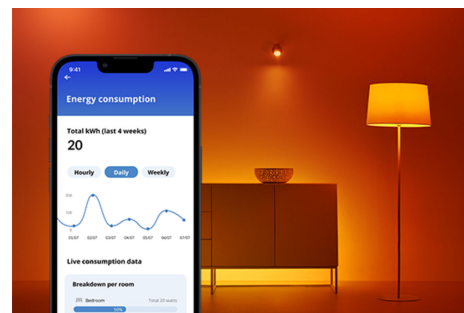

## Świecełka 40 W C37 E14 x2

Zainstaluj wokół siebie oświetlenie stworzone z myślą o ludziach dzięki inteligentnej żarówce WiZ LED w kształcie świecy. Stosuj różne odcienie bieli od ciepłej do zimnej, by łatwiej się skoncentrować lub zrelaksować. Możesz ustawić harmonogram włączania i wyłączenia światła zgodnie z codzienną lub tygodniową rutyną, sterować oświetleniem za pomocą smartfona lub głosu, a także mieć zdalny dostęp do światła nawet wtedy, gdy jesteś poza domem. Światła WiZ łączą się z istniejącym routerem Wi-Fi i nie wymagają dodatkowego sprzętu.

## NAJWAŻNIEJSZE CECHY PRODUKTU

- Inteligentna żarówka z regulacją odcienia światła białego
- Do 470 lm
- Po prostu wkręć i korzystaj
- Sterowanie za pomocą aplikacji lub głosu

## Łatwe do skonfigurowania inteligentne funkcje oświetleniowe

Wystarczy podłączyć urządzenie WiZ do sieci Wi-Fi, aby uzyskać natychmiastowy dostęp do inteligentnych funkcji. Możesz łatwo sterować światłem kiedy jesteś poza domem przez zaplanowanie automatycznego włączania i wyłączania światła. Nie ma potrzeby instalowania dodatkowego sprzętu, takiego jak koncentrator czy brama dostępu do sieci!

## Monitoruj zużycie energii

W aplikacji WiZ możesz zobaczyć, ile energii zużywają Twoje lampy. Za pomocą raportów dziennych i tygodniowych możesz łatwo kontrolować zużycie energii w domu.