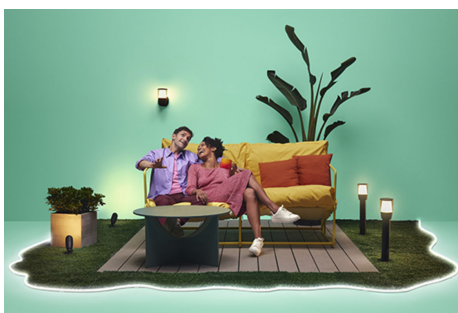

## Zaprojektuj idealną aranżację świetlną na zewnątrz domu

Łącz różne tryby światła białych i kolorowych, tworząc idealne oświetlenie na każdą chwilę w ogrodzie. Zapisz swoją aranżację i wybieraj ją w dowolnym momencie za pomocą aplikacji, głosu lub akcesorium sterującego.