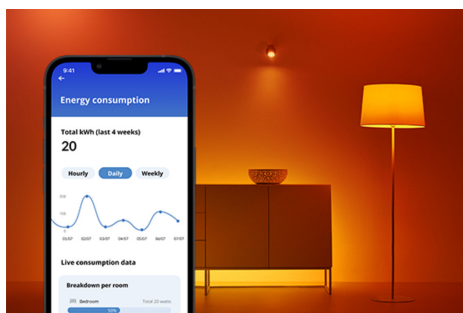

IMAGEO 1x regulowany reflektor

Inteligentny, wbudowany reflektor punktowy WiZ Imageo, zamknięty w eleganckiej i nowoczesnej białej oprawie, świeci jednym regulowanym snopem światła w ciepłej lub chłodnej temperaturze barwowej bieli. Możesz nim sterować za pomocą aplikacji WiZ lub głosem w istniejącej sieci Wi-Fi.

NAJWAŻNIEJSZE CECHY PRODUKTU

- Regulowany odcień białego światła
- Wymiary płyty: Ø8 cm
- IP20/Metal/biały

Łatwe do skonfigurowania inteligentne funkcje oświetleniowe

Wystarczy podłączyć urządzenie WiZ do sieci Wi-Fi, aby uzyskać natychmiastowy dostęp do inteligentnych funkcji. Możesz łatwo sterować światłem kiedy jesteś poza domem przez zaplanowanie automatycznego włączania i wyłączania światła. Nie ma potrzeby instalowania dodatkowego sprzętu, takiego jak koncentrator czy brama dostępu do sieci!

Monitoruj zużycie energii

W aplikacji WiZ możesz zobaczyć, ile energii zużywają Twoje lampy. Za pomocą raportów dziennych i tygodniowych możesz łatwo kontrolować zużycie energii w domu.

Stwórz odpowiedni nastrój za pomocą regulowanego światła białego od barwy chłodnej do ciepłej