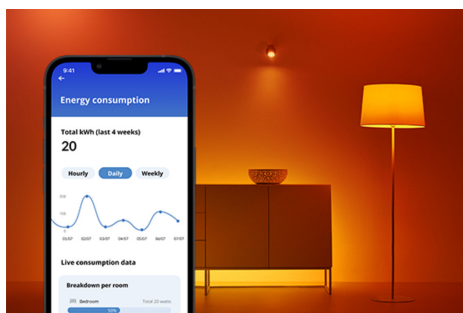

IMAGEO 1x regulowany reflektor

Inteligentny, wbudowany reflektor punktowy WiZ Imageo, zamknięty w eleganckiej i nowoczesnej czarnej oprawie, świeci pojedynczym snopem światła w ciepłej lub chłodnej temperaturze barwowej bieli. Możesz nim sterować za pomocą aplikacji WiZ lub głosem w istniejącej sieci Wi-Fi.

NAJWAŻNIEJSZE CECHY PRODUKTU

- Regulowany odcień białego światła
- Wymiary płyty: Ø8 cm
- IP20/Metal/czarny

Łatwe do skonfigurowania inteligentne funkcje oświetleniowe

Wystarczy podłączyć urządzenie WiZ do sieci Wi-Fi, aby uzyskać natychmiastowy dostęp do inteligentnych funkcji. Możesz łatwo sterować światłem kiedy jesteś poza domem przez zaplanowanie automatycznego włączania i wyłączania światła. Nie ma potrzeby instalowania dodatkowego sprzętu, takiego jak koncentrator czy brama dostępu do sieci!

Monitoruj zużycie energii

W aplikacji WiZ możesz zobaczyć, ile energii zużywają Twoje lampy. Za pomocą raportów dziennych i tygodniowych możesz łatwo kontrolować zużycie energii w domu.

Stwórz odpowiedni nastrój za pomocą regulowanego światła białego od barwy chłodnej do ciepłej