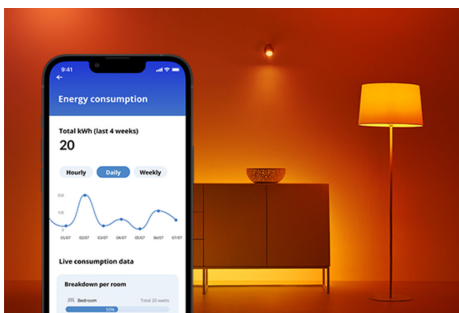

## Rune Ceiling 21 W

Ciesz się unoszącymi się w powietrzu efektami świetlnymi i dynamicznymi kombinacjami kolorów dzięki dwustrefowej lampie sufitowej Rune LED. Twórz spersonalizowane aranżacje świetlne, generując w strefie środkowej chłodne i jasne lub ciepłe i nastrojowe światło białe, a wokół niej pierścień światła w pełnej gamie kolorów, zapewniając za każdym razem miłą niespodziankę.

## Monitoruj zużycie energii

W aplikacji WiZ możesz zobaczyć, ile energii zużywają Twoje lampy. Za pomocą raportów dziennych i tygodniowych możesz łatwo kontrolować zużycie energii w domu.

## Zaprojektuj idealną aranżację świetlną

Łącz różne tryby światła białych i kolorowych, tworząc idealne oświetlenie na każdą chwilę dnia. Możesz po prostu zapisać swoją nową Aranżację i wybrać ją w dowolnym momencie za pomocą aplikacji WiZ lub głosu.

## Miliony kolorów i zmieniające się tryby światła, aby zapewnić doskonały nastrój.

Wybierz dowolny kolor światła lub po prostu zastosuj dynamiczny tryb światła, który zaprojektowaliśmy dla Ciebie. Na przykład tryby Kominek lub Ocean pomogą Ci stworzyć niesamowitą atmosferę i poprawić nastrój.