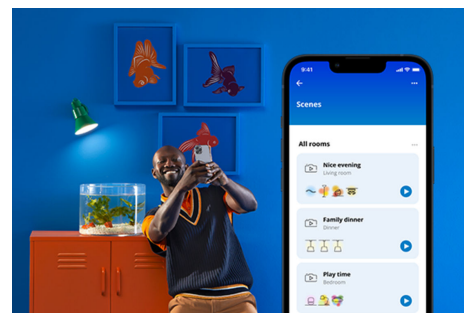

Rune Ceiling 21 W

Ciesz się unoszącymi się w powietrzu efektami świetlnymi i dynamicznymi kombinacjami kolorów dzięki dwustrefowej lampie sufitowej Rune LED. Twórz spersonalizowane aranżacje świetlne, generując w strefie środkowej chłodne i jasne lub ciepłe i nastrojowe światło białe, a wokół niej pierścień światła w pełnej gamie kolorów, zapewniając za każdym razem miłą niespodziankę.

NAJWAŻNIEJSZE CECHY PRODUKTU

- Główny: TUNABLE biel, bok: pełny kolor
- Wymiary: Ø400
- IP20/Plastik/czarna

Łatwe do skonfigurowania inteligentne funkcje oświetleniowe

Wystarczy podłączyć urządzenie WiZ do sieci Wi-Fi, aby uzyskać natychmiastowy dostęp do inteligentnych funkcji. Możesz łatwo sterować światłem kiedy jesteś poza domem przez zaplanowanie automatycznego włączania i wyłączania światła. Nie ma potrzeby instalowania dodatkowego sprzętu, takiego jak koncentrator czy brama dostępu do sieci!

Monitoruj zużycie energii

W aplikacji WiZ możesz zobaczyć, ile energii zużywają Twoje lampy. Za pomocą raportów dziennych i tygodniowych możesz łatwo kontrolować zużycie energii w domu.

Zaprojektuj idealną aranżację świetlną

Łącz różne tryby światła białych i kolorowych, tworząc idealne oświetlenie na każdą chwilę dnia. Możesz po prostu zapisać swoją nową Aranżację i wybrać ją w dowolnym momencie za pomocą aplikacji WiZ lub głosu.