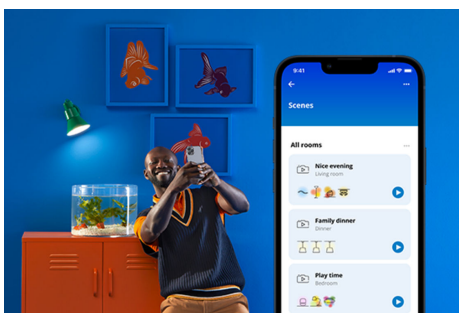

Wystarczy podłączyć urządzenie WiZ do sieci Wi-Fi, aby uzyskać natychmiastowy dostęp do inteligentnych funkcji. Możesz łatwo sterować światłem kiedy jesteś poza domem przez zaplanowanie automatycznego włączania i wyłączania światła. Nie ma potrzeby instalowania dodatkowego sprzętu, takiego jak koncentrator czy brama dostępu do sieci!

Ekskluzywny światło SpaceSense™, który włącza się po wykryciu ruchu

Technologia WiZ SpaceSense pozwala zmieniać punkty oświetleniowe w czujniki ruchu. Mając w pomieszczeniu co najmniej dwie lampy WiZ, możesz aktywować funkcję SpaceSense w aplikacji WiZ, dzięki czemu światła będą włączać się i wyłączać automatycznie po wykryciu ruchu. To proste. To SpaceSense. To WiZ.

Monitoruj zużycie energii

W aplikacji WiZ możesz zobaczyć, ile energii zużywają Twoje lampy. Za pomocą raportów dziennych i tygodniowych możesz łatwo kontrolować zużycie energii w domu.

Dopasuj światła do swojego dnia

Zaprojektuj idealną aranżację świetlną

Łącz różne tryby światła białych i kolorowych, tworząc idealne oświetlenie na każdą chwilę dnia. Możesz po prostu zapisać swoją nową Aranżację i wybrać ją w dowolnym momencie za pomocą aplikacji WiZ lub głosu.