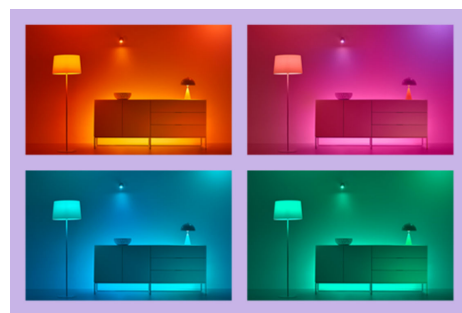

Zaprojektuj idealną aranżację świetlną

Łącz różne tryby światła białych i kolorowych, tworząc idealne oświetlenie na każdą chwilę dnia. Możesz po prostu zapisać swoją nową Aranżację i wybrać ją w dowolnym momencie za pomocą aplikacji WiZ lub głosu.