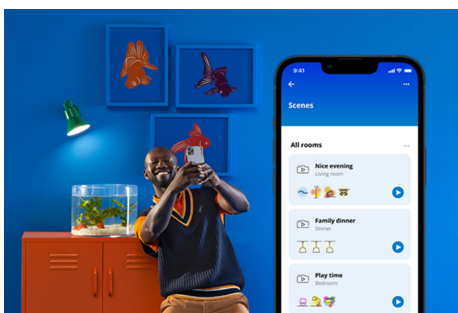

## Łatwe do skonfigurowania inteligentne funkcje oświetleniowe

Wystarczy podłączyć urządzenie WiZ do sieci Wi-Fi, aby uzyskać natychmiastowy dostęp do inteligentnych funkcji. Możesz łatwo sterować światłem kiedy jesteś poza domem przez zaplanowanie automatycznego włączania i wyłączania światła. Nie ma potrzeby instalowania dodatkowego sprzętu, takiego jak koncentrator czy brama dostępu do sieci!

## Ekskluzywny światło SpaceSense™, który włącza się po wykryciu ruchu

Technologia WiZ SpaceSense pozwala zmieniać punkty oświetlenia w czujniki ruchu. Mając w pomieszczeniu co najmniej dwie lampy WiZ, możesz aktywować funkcję SpaceSense w aplikacji WiZ, dzięki czemu światła będą włączać się i wyłączać automatycznie po wykryciu ruchu. To proste. To SpaceSense. To WiZ.

## Monitoruj zużycie energii

W aplikacji WiZ możesz zobaczyć, ile energii zużywają Twoje lampy. Za pomocą raportów dziennych i tygodniowych możesz łatwo kontrolować zużycie energii w domu.

## Zaprojektuj idealną aranżację świetlną

Łącz różne tryby światła białych i kolorowych, tworząc idealne oświetlenie na każdą chwilę dnia. Możesz po prostu zapisać swoją nową Aranżację i wybrać ją w dowolnym momencie za pomocą aplikacji WiZ lub głosu.