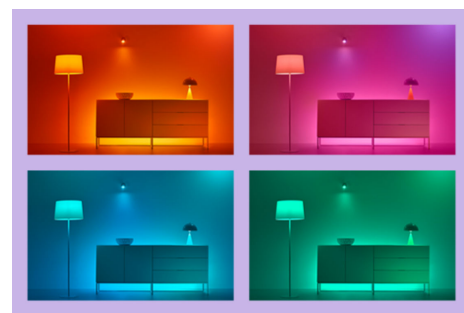

## Zaprojektuj idealną aranżację świetlną

Łącz różne tryby światła białych i kolorowych, tworząc idealne oświetlenie na każdą chwilę dnia. Możesz po prostu zapisać swoją nową Aranżację i wybrać ją w dowolnym momencie za pomocą aplikacji WiZ lub głosu.