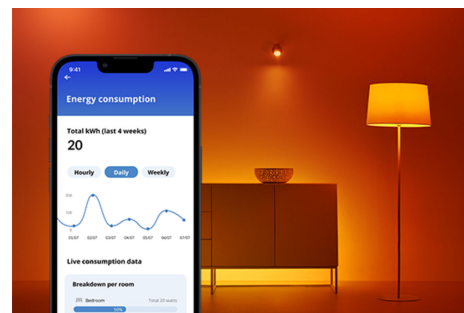

## Żarówka 40 W P45 E14

Mały rozmiar, imponująca wydajność. Choć inteligentne kolorowe żarówki LED E14 pasują do mniejszych opraw, to ich strumienia świetlnego nie można nazwać małym. Wybieraj spośród milionów kolorów, aby dopasować oświetlenie do okoliczności — niezależnie od tego, czy szykuje się szalona impreza, elegancka kolacja, czy też może relaks na kanapie przy dobrym filmie — lub twórz harmonogramy, aby automatycznie zmieniać atmosferę na taką, która będzie odpowiadać Twoim aktualnym potrzebom i preferencjom. Wszystkimi źródłami światła można sterować za pośrednictwem sieci Wi-Fi, korzystając z aplikacji WiZ, pilota WiZ, a nawet głosu.

## NAJWAŻNIEJSZE CECHY PRODUKTU

- Inteligentna żarówka z pełną gamą kolorów
- Do 470 lm
- Po prostu wkręć i korzystaj
- Sterowanie za pomocą aplikacji lub głosu

## Łatwe do skonfigurowania inteligentne funkcje oświetleniowe

Wystarczy podłączyć urządzenie WiZ do sieci Wi-Fi, aby uzyskać natychmiastowy dostęp do inteligentnych funkcji. Możesz łatwo sterować światłem kiedy jesteś poza domem przez zaplanowanie automatycznego włączania i wyłączania światła. Nie ma potrzeby instalowania dodatkowego sprzętu, takiego jak koncentrator czy brama dostępu do sieci!

## Monitoruj zużycie energii

W aplikacji WiZ możesz zobaczyć, ile energii zużywają Twoje lampy. Za pomocą raportów dziennych i tygodniowych możesz łatwo kontrolować zużycie energii w domu.