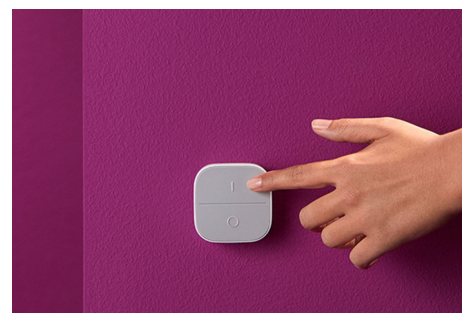

Odpowiednia atmosfera ustawiana kilkoma ruchami palców

Jednym naciśnięciem włączysz i wyłączysz światło, przez dłuższe przyciśnięcie nacisku wyregulujesz jasność. Odpowiedni nastrój masz na wyciągnięcie ręki!