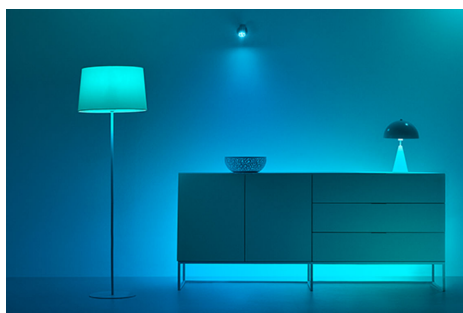

Łatwe sterowanie dowolną liczbą światła w pomieszczeniu

To przenośne akcesorium sterujące może łączyć się z jednym pomieszczeniem i aktywować wszystkie światła w tym pomieszczeniu. Bez względu na to, czy znajduje się w nim jedno, czy pięćdziesiąt światła. Aby sterować światłami w innym pomieszczeniu, wystarczy przejść do aplikacji i zmienić pomieszczenie powiązane z akcesorium.