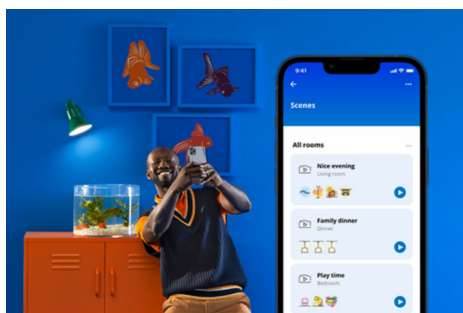

Panel sufitowy 36 W kwadratowy

Wypełnij swój dom białym światłem i dostosowuj je do nastroju lub celu. Elegancki design i łatwa instalacja sprawiają, że jest to wyjątkowo wygodne i bezproblemowe rozwiązanie dla Twojej przestrzeni.

NAJWAŻNIEJSZE CECHY PRODUKTU

- Regulowany odcień białego światła
- Wymiary: 600 x 600 mm
- IP20/Plastik/czarna

Łatwe do skonfigurowania inteligentne funkcje oświetleniowe

Wystarczy podłączyć urządzenie WiZ do sieci Wi-Fi, aby uzyskać natychmiastowy dostęp do inteligentnych funkcji. Możesz łatwo sterować światłem kiedy jesteś poza domem przez zaplanowanie automatycznego włączania i wyłączania światła. Nie ma potrzeby instalowania dodatkowego sprzętu, takiego jak koncentrator czy brama dostępu do sieci!

Monitoruj zużycie energii

W aplikacji WiZ możesz zobaczyć, ile energii zużywają Twoje lampy. Za pomocą raportów o dziennych i tygodniowych zużyciu możesz łatwo kontrolować zużycie energii w domu.

Dopasuj światła do swojego dnia

Zaprojektuj idealną aranżację świetlną

Łącz różne tryby światła białych i kolorowych, tworząc idealne oświetlenie na każdą chwilę dnia. Możesz po prostu zapisać swoją nową Aranżację i wybrać ją w dowolnym momencie za pomocą aplikacji WiZ lub głosu.