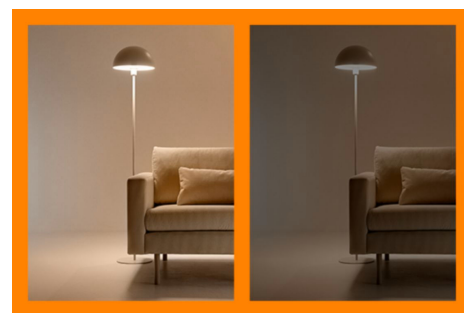

Panel sufitowy 36 W kwadratowy

Wypełnij swój dom białym światłem i dostosowuj je do nastroju lub celu. Elegancki design i łatwa instalacja sprawiają, że jest to wyjątkowo wygodne i bezproblemowe rozwiązanie dla Twojej przestrzeni.

NAJWAŻNIEJSZE CECHY PRODUKTU

- Regulowany odcień białego światła
- Wymiary: 600 x 600 mm
- IP20/Plastik/czarna

Łatwe do skonfigurowania inteligentne funkcje oświetleniowe

Wystarczy podłączyć urządzenie WiZ do sieci Wi-Fi, aby uzyskać natychmiastowy dostęp do inteligentnych funkcji. Możesz łatwo sterować światłem kiedy jesteś poza domem przez zaplanowanie automatycznego włączania i wyłączania światła. Nie ma potrzeby instalowania dodatkowego sprzętu, takiego jak koncentrator czy brama dostępu do sieci!

Zaprojektuj idealną aranżację świetlną

Łącz różne tryby światła białych i kolorowych, tworząc idealne oświetlenie na każdą chwilę dnia. Możesz po prostu zapisać swoją nową Aranżację i wybrać ją w dowolnym momencie za pomocą aplikacji WiZ lub głosu.

Stwórz odpowiedni nastrój za pomocą regulowanego światła białego od barwy chłodnej do ciepłej

Wybieraj spośród wielu odcieni światła białego, od energetyzującego i ziemnego po ciepłe i przytulne, lub po prostu wybierz jeden z zaprogramowanych trybów, takich jak Skupienie czy Relaks, aby wytworzyć w pomieszczeniu pożądaną atmosferę.