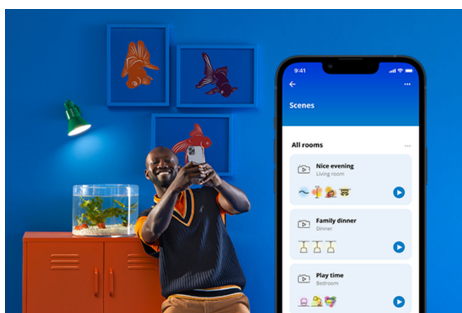

Panel sufitowy 12 W kwadratowy

Wypełnij swój dom białym światłem i dostosowuj je do nastroju lub celu. Elegancki design i łatwa instalacja sprawiają, że jest to wyjątkowo wygodne i bezproblemowe rozwiązanie dla Twojej przestrzeni.

NAJWAŻNIEJSZE CECHY PRODUKTU

- Regulowany odcień białego światła
- Wymiary: 300 x 300 mm
- IP20/Plastik/biała

Łatwe do skonfigurowania inteligentne funkcje oświetleniowe

Wystarczy podłączyć urządzenie WiZ do sieci Wi-Fi, aby uzyskać natychmiastowy dostęp do inteligentnych funkcji. Możesz łatwo sterować światłem kiedy jesteś poza domem przez zaplanowanie automatycznego włączania i wyłączania światła. Nie ma potrzeby instalowania dodatkowego sprzętu, takiego jak koncentrator czy brama dostępu do sieci!

Monitoruj zużycie energii

W aplikacji WiZ możesz zobaczyć, ile energii zużywają Twoje lampy. Za pomocą raportów o dziennych i tygodniowych zużyciu możesz łatwo kontrolować zużycie energii w domu.

Dopasuj światła do swojego dnia

Zaprojektuj idealną aranżację świetlną

Łącz różne tryby światła białych i kolorowych, tworząc idealne oświetlenie na każdą chwilę dnia. Możesz po prostu zapisać swoją nową Aranżację i wybrać ją w dowolnym momencie za pomocą aplikacji WiZ lub głosu.