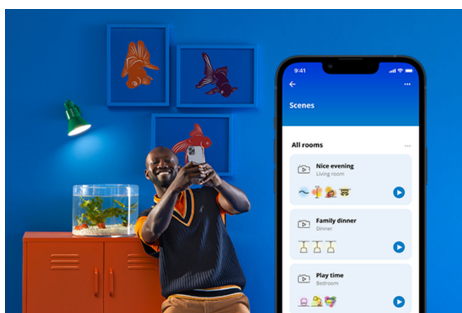

## Panel sufitowy 12 W kwadratowy

Wypełnij swój dom białym światłem i dostosowuj je do nastroju lub celu. Elegancki design i łatwa instalacja sprawiają, że jest to wyjątkowo wygodne i bezproblemowe rozwiązanie dla Twojej przestrzeni.

## Łatwe do skonfigurowania inteligentne funkcje oświetleniowe

Wystarczy podłączyć urządzenie WiZ do sieci Wi-Fi, aby uzyskać natychmiastowy dostęp do inteligentnych funkcji. Możesz łatwo sterować światłem kiedy jesteś poza domem przez zaplanowanie automatycznego włączania i wyłączania światła. Nie ma potrzeby instalowania dodatkowego sprzętu, takiego jak koncentrator czy brama dostępu do sieci!

## Monitoruj zużycie energii

W aplikacji WiZ możesz zobaczyć, ile energii zużywają Twoje lampy. Za pomocą raportów o dziennych i tygodniowych zużyciu możesz łatwo kontrolować zużycie energii w domu.

## Zaprojektuj idealną aranżację świetlną

Łącz różne tryby światła białych i kolorowych, tworząc idealne oświetlenie na każdą chwilę dnia. Możesz po prostu zapisać swoją nową Aranżację i wybrać ją w dowolnym momencie za pomocą aplikacji WiZ lub głosu.