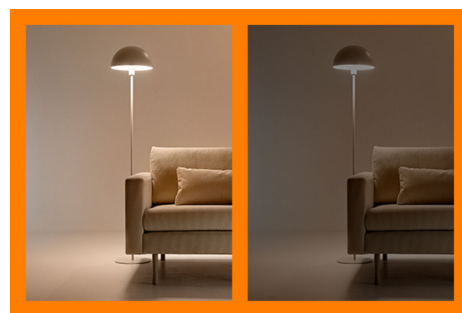

Panel sufitowy 12 W kwadratowy

Wypełnij swój dom białym światłem i dostosowuj je do nastroju lub celu. Elegancki design i łatwa instalacja sprawiają, że jest to wyjątkowo wygodne i bezproblemowe rozwiązanie dla Twojej przestrzeni.

NAJWAŻNIEJSZE CECHY PRODUKTU

- Regulowany odcień białego światła
- Wymiary: 300 x 300 mm
- IP20/Plastik/czarna

Łatwe do skonfigurowania inteligentne funkcje oświetleniowe

Wystarczy podłączyć urządzenie WiZ do sieci Wi-Fi, aby uzyskać natychmiastowy dostęp do inteligentnych funkcji. Możesz łatwo sterować światłem kiedy jesteś poza domem przez zaplanowanie automatycznego włączania i wyłączania światła. Nie ma potrzeby instalowania dodatkowego sprzętu, takiego jak koncentrator czy brama dostępu do sieci!

Zaprojektuj idealną aranżację świetlną

Łącz różne tryby światła białych i kolorowych, tworząc idealne oświetlenie na każdą chwilę dnia. Możesz po prostu zapisać swoją nową Aranżację i wybrać ją w dowolnym momencie za pomocą aplikacji WiZ lub głosu.

Stwórz odpowiedni nastrój za pomocą regulowanego światła białego od barwy chłodnej do ciepłej

Wybieraj spośród wielu odcieni światła białego, od energetyzującego i ziemnego po ciepłe i przytulne, lub po prostu wybierz jeden z zaprogramowanych trybów, takich jak Skupienie czy Relaks, aby wytworzyć w pomieszczeniu pożądany nastrój.