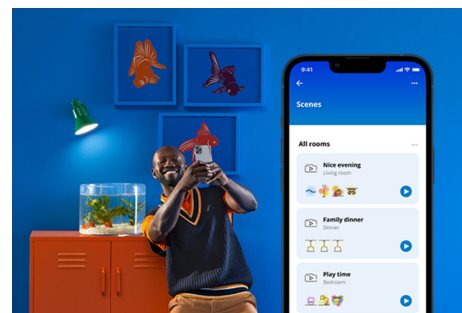

## Superslim Ceiling 22 W

WiZ Super Slim zapewnia światło dopasowane do Twoich codziennych potrzeb. Duża, okrągła powierzchnia świetlna zalewa pokój chłodnym niebieskim światłem, które poprawia czujność i ułatwia koncentrację i ściemnia się do miękkiej, ciepłej barwy, pomagając się zrelaksować.

## Łatwe do skonfigurowania inteligentne funkcje oświetleniowe

Wystarczy podłączyć urządzenie WiZ do sieci Wi-Fi, aby uzyskać natychmiastowy dostęp do inteligentnych funkcji. Możesz łatwo sterować światłem kiedy jesteś poza domem przez zaplanowanie automatycznego włączania i wyłączenia światła. Nie ma potrzeby instalowania dodatkowego sprzętu, takiego jak koncentrator czy brama dostępu do sieci!

## Monitoruj zużycie energii

W aplikacji WiZ możesz zobaczyć, ile energii zużywają Twoje lampy. Za pomocą raportów dziennych i tygodniowych możesz łatwo kontrolować zużycie energii w domu.

## Zaprojektuj idealną aranżację świetlną

Łącz różne tryby światła białych i kolorowych, tworząc idealne oświetlenie na każdą chwilę dnia. Możesz po prostu zapisać swoją nową Aranżację i wybrać ją w dowolnym momencie za pomocą aplikacji WiZ lub głosu.