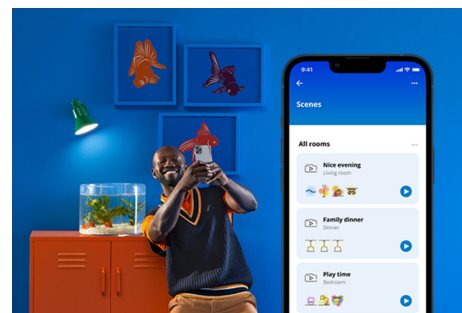

Superslim Ceiling 22 W

WiZ Super Slim zapewnia światło dopasowane do Twoich codziennych potrzeb. Duża, okrągła powierzchnia świetlna zalewa pokój chłodnym niebieskim światłem, które poprawia czujność i ułatwia koncentrację i ściemnia się do miękkiej, ciepłej barwy, pomagając się zrelaksować.

NAJWAŻNIEJSZE CECHY PRODUKTU

- Regulowany odcień białego światła
- Wymiary: Ø430
- IP20/Plastik/biała

Łatwe do skonfigurowania inteligentne funkcje oświetleniowe

Wystarczy podłączyć urządzenie WiZ do sieci Wi-Fi, aby uzyskać natychmiastowy dostęp do inteligentnych funkcji. Możesz łatwo sterować światłem kiedy jesteś poza domem przez zaplanowanie automatycznego włączania i wyłączania światła. Nie ma potrzeby instalowania dodatkowego sprzętu, takiego jak koncentrator czy brama dostępu do sieci!

Monitoruj zużycie energii

W aplikacji WiZ możesz zobaczyć, ile energii zużywają Twoje lampy. Za pomocą raportów dziennych i tygodniowych możesz łatwo kontrolować zużycie energii w domu.

Zaprojektuj idealną aranżację świetlną

Łącz różne tryby światła białych i kolorowych, tworząc idealne oświetlenie na każdą chwilę dnia. Możesz po prostu zapisać swoją nową Aranżację i wybrać ją w dowolnym momencie za pomocą aplikacji WiZ lub głosu.