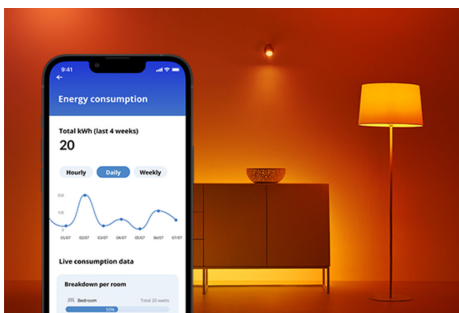

Superslim Ceiling 22 W

WiZ Super Slim zapewnia światło dopasowane do Twoich codziennych potrzeb. Duża, okrągła powierzchnia świetlna zalewa pokój chłodnym niebieskim światłem, które poprawia czujność i ułatwia koncentrację i ściemnia się do miękkiej, ciepłej barwy, pomagając się zrelaksować.

NAJWAŻNIEJSZE CECHY PRODUKTU

- Regulowany odcień białego światła
- Wymiary: Ø430
- IP20/Plastik/czarna

Łatwe do skonfigurowania inteligentne funkcje oświetleniowe

Wystarczy podłączyć urządzenie WiZ do sieci Wi-Fi, aby uzyskać natychmiastowy dostęp do inteligentnych funkcji. Możesz łatwo sterować światłem kiedy jesteś poza domem przez zaplanowanie automatycznego włączania i wyłączania światła. Nie ma potrzeby instalowania dodatkowego sprzętu, takiego jak koncentrator czy brama dostępu do sieci!

Monitoruj zużycie energii

W aplikacji WiZ możesz zobaczyć, ile energii zużywają Twoje lampy. Za pomocą raportów dziennych i tygodniowych możesz łatwo kontrolować zużycie energii w domu.

Zaprojektuj idealną aranżację świetlną

Łącz różne tryby światła białych i kolorowych, tworząc idealne oświetlenie na każdą chwilę dnia. Możesz po prostu zapisać swoją nową Aranżację i wybrać ją w dowolnym momencie za pomocą aplikacji WiZ lub głosu.