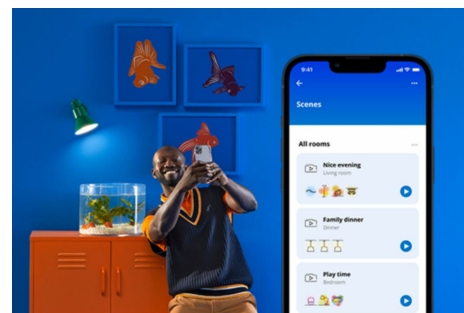

Superslim Ceiling 32 W

WiZ Super Slim zapewnia światło dopasowane do Twoich codziennych potrzeb. Duża, okrągła powierzchnia świetlna zalewa pokój chłodnym niebieskim światłem, które poprawia czujność i ułatwia koncentrację i ściemnia się do miękkiej, ciepłej barwy, pomagając się zrelaksować.

NAJWAŻNIEJSZE CECHY PRODUKTU

- Regulowany odcień białego światła
- Wymiary: Ø550
- IP20/Plastik/biała

Łatwe do skonfigurowania inteligentne funkcje oświetleniowe

Wystarczy podłączyć urządzenie WiZ do sieci Wi-Fi, aby uzyskać natychmiastowy dostęp do inteligentnych funkcji. Możesz łatwo sterować światłem kiedy jesteś poza domem przez zaplanowanie automatycznego włączania i wyłączenia światła. Nie ma potrzeby instalowania dodatkowego sprzętu, takiego jak koncentrator czy brama dostępu do sieci!

Monitoruj zużycie energii

W aplikacji WiZ możesz zobaczyć, ile energii zużywają Twoje lampy. Za pomocą raportów dziennych i tygodniowych możesz łatwo kontrolować zużycie energii w domu.

Zaprojektuj idealną aranżację świetlną

Łącz różne tryby światła białych i kolorowych, tworząc idealne oświetlenie na każdą chwilę dnia. Możesz po prostu zapisać swoją nową Aranżację i wybrać ją w dowolnym momencie za pomocą aplikacji WiZ lub głosu.