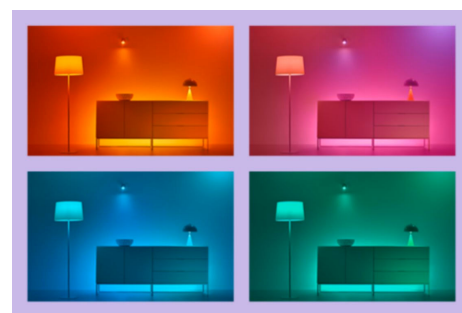

WiZ Lampa podłużna gradient 2 szt

Wprowadź do swojej przestrzeni żywe, zmieniające się kolory dzięki lampom WiZ gradient (2 szt). Ciesz się technologią RGBIC, która umożliwia wyświetlanie wielu kolorów jednocześnie. Ustaw je poziomo, pionowo lub za telewizorem, aby stworzyć idealny nastrój. Gotowe sceny pozwalają przełączać się między dynamicznym, statycznym lub spersonalizowanym oświetleniem. Możesz także zsynchronizować światła z muzyką lub ekranem telewizora (wymagany HDMI Sync Box).

Używaj tak, jak chcesz i tam, gdzie chcesz

Umieść lampy gradient poziomo lub pionowo na szafce RTV albo biurku, lub zamontuj je za telewizorem/monitorem za pomocą magnetycznych uchwytów z tyłu. Dzięki możliwości obrotu o 100° możesz rozprzecznić światło tworząc idealną atmosferę.

Miliony kolorów i zmieniające się tryby światła, aby zapewnić doskonałą nastrój.

Wybierz dowolny kolor światła lub po prostu zastosuj dynamiczny tryb światła, który zaprojektowaliśmy dla Ciebie. Na przykład tryby Kominek lub Ocean pomogą Ci stworzyć niesamowitą atmosferę i poprawić nastrój.

Statyczne i dynamiczne tryby oświetlenia poprawiające nastrój

Wybieraj spośród milionów kolorów lub z zestawu trybów oświetlenia, które dla Ciebie zaprojektowaliśmy. Dzięki tak dużej liczbie opcji możesz wnieść magię do wszystkich świąt, przyjęć, intymnych spotkań i sytuacji codziennych!