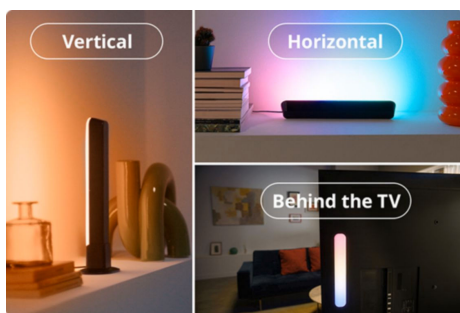

WiZ Lampa podłużna gradient 2 szt

Wprowadź do swojej przestrzeni żywe, zmieniające się kolory dzięki lampom WiZ gradient (2 szt). Ciesz się technologią RGBIC, która umożliwia wyświetlanie wielu kolorów jednocześnie. Ustaw je poziomo, pionowo lub za telewizorem, aby stworzyć idealny nastrój. Gotowe sceny pozwalają przełączać się między dynamicznym, statycznym lub spersonalizowanym oświetleniem. Możesz także zsynchronizować światła z muzyką lub ekranem telewizora (wymagany HDMI Sync Box).

NAJWAŻNIEJSZE CECHY PRODUKTU

- Wiele kolorów jednocześnie
- Umieść gdzie chcesz
- Synchronizuj z TV (wymagany Sync Box)

Kontroluj dowolnym urządzeniem z systemem Matter

Ten produkt posiada certyfikat Matter, co umożliwia łatwe sterowanie za pomocą Google Home, Amazon Alexa, Apple Home lub dowolnej innej platformy smart home opartej na technologii Matter.

Używaj tak, jak chcesz i tam, gdzie chcesz

Umieść lampy gradient poziomo lub pionowo na szafce RTV albo biurku, lub zamontuj je za telewizorem/monitorem za pomocą magnetycznych uchwytów z tyłu. Dzięki możliwości obrotu o 100° możesz rozprzecznić światło tworząc idealną atmosferę.

Miliony kolorów i zmieniające się tryby światła, aby zapewnić doskonałą nastrój.

Wybierz dowolny kolor światła lub po prostu zastosuj dynamiczny tryb światła, który zaprojektowaliśmy dla Ciebie. Na przykład tryby Kominek lub Ocean pomogą Ci stworzyć niesamowitą atmosferę i poprawić nastrój.