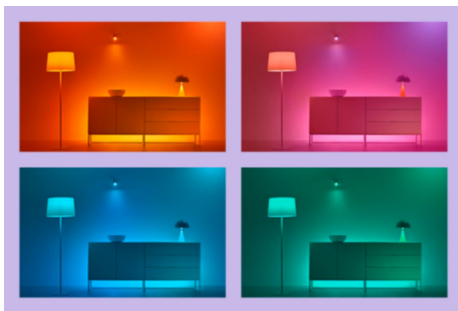

Taśma LED 4 m

Nasze 4-metrowe taśmy LED RGBIC idealnie dopasują się do średnich pomieszczeń i nadadzą im wyjątkowego charakteru dzięki ponad 16 milionom żywych kolorów. Wyjdź poza jednolite kolory dzięki indywidualnie sterowanym pełnokolorowym segmentom, które umożliwiają stworzenie oszałamiających efektów, takich jak tęcza, przejścia kolorystyczne i migotanie. Przyklej elastyczną taśmę w dowolnym miejscu i steruj światłem za pomocą intuicyjnej aplikacji WiZ, wykorzystując istniejącą sieć Wi-Fi. Statyczne i dynamiczne tryby oświetlenia, inteligentne przyciemnianie i możliwość tworzenia harmonogramów daje pełną kontrolę nad całym systemem oświetlenia, nawet gdy jesteś z dala od domu. Działają z Google Home, Amazon Alexa i Apple HomeKit, zapewniając wyjątkową łatwość użytkowania.

Miliony kolorów i zmieniające się tryby światła, aby zapewnić doskonały nastrój.

Wybierz dowolny kolor światła lub po prostu zastosuj dynamiczny tryb światła, który zaprojektowaliśmy dla Ciebie. Na przykład tryby Kominek lub Ocean pomogą Ci stworzyć niesamowitą atmosferę i poprawić nastrój.