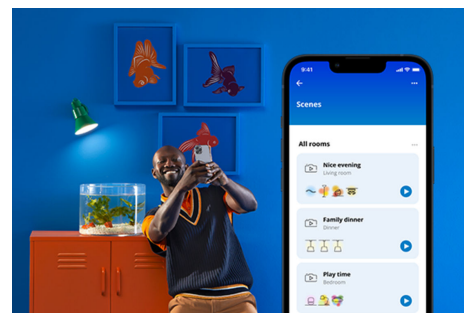

Superslim Ceiling 32 W

WiZ Super Slim zapewnia światło dopasowane do Twoich codziennych potrzeb. Duża, okrągła powierzchnia świetlna zalewa pokój chłodnym niebieskim światłem, które poprawia czujność i ułatwia koncentrację i ściemnia się do miękkiej, ciepłej barwy, pomagając się zrelaksować.

NAJWAŻNIEJSZE CECHY PRODUKTU

- Regulowany odcień białego światła
- Wymiary: Ø550
- IP20/Plastik/biała

Łatwe do skonfigurowania inteligentne funkcje oświetleniowe

Wystarczy podłączyć urządzenie WiZ do sieci Wi-Fi, aby uzyskać natychmiastowy dostęp do inteligentnych funkcji. Możesz łatwo sterować światłem kiedy jesteś poza domem przez zaplanowanie automatycznego włączania i wyłączania światła. Nie ma potrzeby instalowania dodatkowego sprzętu, takiego jak koncentrator czy brama dostępu do sieci!

Monitoruj zużycie energii

W aplikacji WiZ możesz zobaczyć, ile energii zużywają Twoje lampy. Za pomocą raportów dziennych i tygodniowych możesz łatwo kontrolować zużycie energii w domu.

Zaprojektuj idealną aranżację świetlną

Łącz różne tryby światła białych i kolorowych, tworząc idealne oświetlenie na każdą chwilę dnia. Możesz po prostu zapisać swoją nową Aranżację i wybrać ją w dowolnym momencie za pomocą aplikacji WiZ lub głosu.