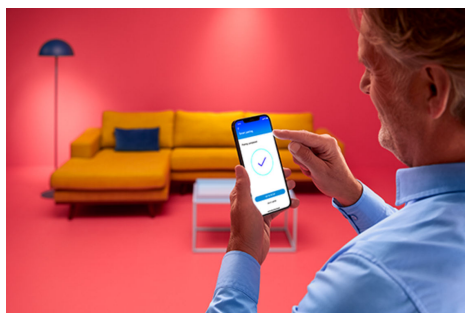

Superslim Ceiling 32 W

WiZ Super Slim zapewnia światło dopasowane do Twoich codziennych potrzeb. Duża, okrągła powierzchnia świetlna zalewa pokój chłodnym niebieskim światłem, które poprawia czujność i ułatwia koncentrację i ściemnia się do miękkiej, ciepłej barwy, pomagając się zrelaksować.

NAJWAŻNIEJSZE CECHY PRODUKTU

- Regulowany odcień białego światła
- Wymiary: Ø550
- IP20/Plastik/biała

Łatwe do skonfigurowania inteligentne funkcje oświetleniowe

Wystarczy podłączyć urządzenie WiZ do sieci Wi-Fi, aby uzyskać natychmiastowy dostęp do inteligentnych funkcji. Możesz łatwo sterować światłem kiedy jesteś poza domem przez zaplanowanie automatycznego włączania i wyłączania światła. Nie ma potrzeby instalowania dodatkowego sprzętu, takiego jak koncentrator czy brama dostępu do sieci!

Monitoruj zużycie energii

W aplikacji WiZ możesz zobaczyć, ile energii zużywają Twoje lampy. Za pomocą raportów dziennych i tygodniowych możesz łatwo kontrolować zużycie energii w domu.

Zaprojektuj idealną aranżację świetlną

Łącz różne tryby światła białych i kolorowych, tworząc idealne oświetlenie na każdą chwilę dnia. Możesz po prostu zapisać swoją nową Aranżację i wybrać ją w dowolnym momencie za pomocą aplikacji WiZ lub głosu.