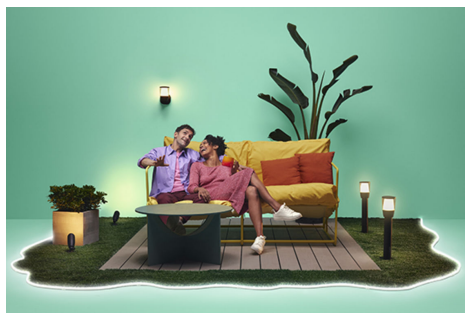

Kinkiet ELPAS

Te wodoszczelne, eleganckie oprawy podłączane do zasilania sieciowego są ekscytującą, nową wersją klasycznego kinkietu zewnętrznego. Zamontuj je w swoim ogrodzie, na podwórku, balkonie czy werandzie, by osiągnąć 400 lumenów pięknego światła. Wybierz spośród milionów kolorów, ciepłych i jasnych bieli oraz dynamicznych trybów oświetlenia przy użyciu swojej sieci Wi-Fi.

Zaprojektuj idealną aranżację świetlną na zewnątrz domu

Łącz różne tryby światel białych i kolorowych, tworząc idealne oświetlenie na każdą chwilę w ogrodzie. Zapisz swoją aranżację i wybieraj ją w dowolnym momencie za pomocą aplikacji, głosu lub akcesorium sterującego.