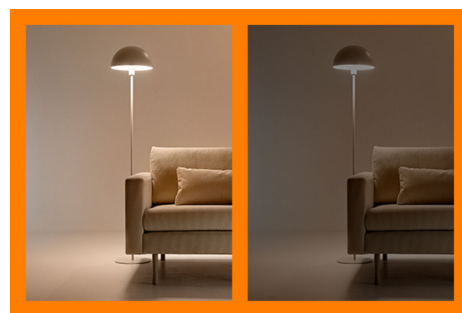

## Panel sufitowy 36 W prostokątny

Elegancki prostokątny panel oświetleniowy można stosować do uzyskania efektu ciepłego i zimnego światła. Panel jest łatwy do zainstalowania, posiada funkcję przyciemniania i pasuje również do wnętrza w stylu nowoczesnym.

## Zaprojektuj idealną aranżację świetlną

Łącz różne tryby światła białych i kolorowych, tworząc idealne oświetlenie na każdą chwilę dnia. Możesz po prostu zapisać swoją nową Aranżację i wybrać ją w dowolnym momencie za pomocą aplikacji WiZ lub głosu.

## Stwórz odpowiedni nastrój za pomocą regulowanego światła białego od barwy chłodnej do ciepłej

Wybieraj spośród wielu odcieni światła białego, od energetyzującego i ziemnego po ciepłe i przytulne, lub po prostu wybierz jeden z zaprogramowanych trybów, takich jak Skupienie czy Relaks, aby wytworzyć w pomieszczeniu pożądaną atmosferę.