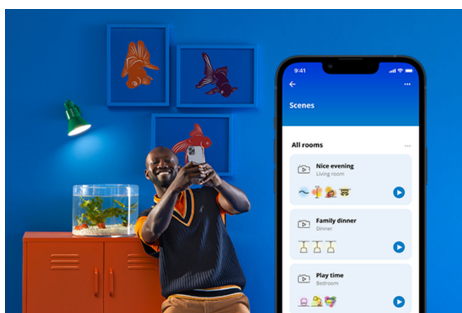

## Łatwe do skonfigurowania inteligentne funkcje oświetleniowe

Wystarczy podłączyć urządzenie WiZ do sieci Wi-Fi, aby uzyskać natychmiastowy dostęp do inteligentnych funkcji. Możesz łatwo sterować światłem kiedy jesteś poza domem przez zaplanowanie automatycznego włączania i wyłączania światła. Nie ma potrzeby instalowania dodatkowego sprzętu, takiego jak koncentrator czy brama dostępu do sieci!

## Monitoruj zużycie energii

W aplikacji WiZ możesz zobaczyć, ile energii zużywają Twoje lampy. Za pomocą raportów o dziennych i tygodniowych zużyciu możesz łatwo kontrolować zużycie energii w domu.

## Zaprojektuj idealną aranżację świetlną

Łącz różne tryby światła białych i kolorowych, tworząc idealne oświetlenie na każdą chwilę dnia. Możesz po prostu zapisać swoją nową Aranżację i wybrać ją w dowolnym momencie za pomocą aplikacji WiZ lub głosu.