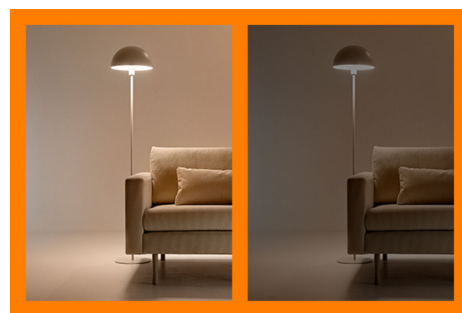

Panel sufitowy 36 W prostokątny

Elegancki prostokątny panel oświetleniowy można stosować do uzyskania efektu ciepłego i zimnego światła. Panel jest łatwy do zainstalowania, posiada funkcję przyciemniania i pasuje również do wnętrz w stylu nowoczesnym.

NAJWAŻNIEJSZE CECHY PRODUKTU

- Regulowany odcień białego światła
- Wymiary: 1195 x 295 mm
- IP20/Plastik/czarna

Łatwe do skonfigurowania inteligentne funkcje oświetleniowe

Wystarczy podłączyć urządzenie WiZ do sieci Wi-Fi, aby uzyskać natychmiastowy dostęp do inteligentnych funkcji. Możesz łatwo sterować światłem kiedy jesteś poza domem przez zaplanowanie automatycznego włączania i wyłączenia światła. Nie ma potrzeby instalowania dodatkowego sprzętu, takiego jak koncentrator czy brama dostępu do sieci!

Zaprojektuj idealną aranżację świetlną

Łącz różne tryby światła białych i kolorowych, tworząc idealne oświetlenie na każdą chwilę dnia. Możesz po prostu zapisać swoją nową Aranżację i wybrać ją w dowolnym momencie za pomocą aplikacji WiZ lub głosu.

Stwórz odpowiedni nastrój za pomocą regulowanego światła białego od barwy chłodnej do ciepłej

Wybieraj spośród wielu odcieni światła białego, od energetyzującego i ziemnego po ciepłe i przytulne, lub po prostu wybierz jeden z zaprogramowanych trybów, takich jak Skupienie czy Relaks, aby wytworzyć w pomieszczeniu pożądany nastrój.