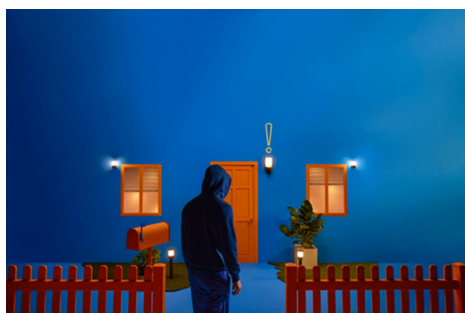

Kinkiet zewnętrzny z kamerą

Co się tam dzieje? Nie daj się zaskoczyć ciemnościom, dzięki inteligentnemu kinkietowi zewnętrznemu WiZ ze zintegrowaną kamerą. Światło naszego odpornego na warunki atmosferyczne kinkietu z kamerą włącza się po wykryciu ruchu, co pozwala zaskoczyć potencjalnych intruzów lub pomóc Ci wygodnie wejść do domu po zapadnięciu zmroku.

NAJWAŻNIEJSZE CECHY PRODUKTU

- Wbudowana kamera
- Do instalacji na zewnątrz
- Pełna gama kolorów

Upiększ swój ogród, używając milionów kolorów i dynamicznych trybów oświetlenia

Wybieraj spośród milionów jasnych barw, od energetyzującej jasnej bieli po łagodną, ciepłą biel i stwórz najlepszą atmosferę do zajęć na świeżym powietrzu. Lub po prostu zastosuj wstępnie ustawiony dynamiczny tryb oświetlenia, taki jak Ocean, Las lub Impreza, aby stworzyć niesamowitą atmosferę i zapewnić lepszy nastrój.

Na bieżąco otrzymuj powiadomienia w przypadku wykrycia ruchu lub dźwięku

Kamera zewnętrzna WiZ automatycznie powiadamia Cię, gdy na zewnątrz domu wykryty zostanie ruch lub dźwięk. Ciesz się spokojem ducha, nawet gdy jesteś poza domem!

Obserwuj aktywność na zewnątrz domu

Funkcja transmisji na żywo z kamery zewnętrznej WiZ pozwoli Ci monitorować teren na zewnątrz swojego domu w czasie rzeczywistym i z dowolnego miejsca. Nie musisz się martwić, przebywając poza domem! Możliwość przeglądania automatycznych powiadomień o zdarzeniach, obserwowania transmisji wideo na żywo i zapobiegania fałszywym alarmom zadbają o Twój spokój.