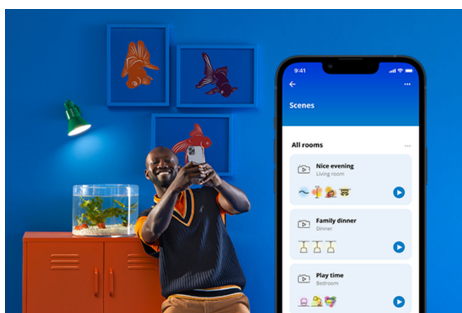

NAJWAŻNIEJSZE CECHY PRODUKTU

- Inteligentna żarówka z pełną gamą kolorów
- Do 1055 lm
- Po prostu wkręć i korzystaj
- Sterowanie za pomocą aplikacji lub głosu

Łatwe do skonfigurowania inteligentne funkcje oświetleniowe

Wystarczy podłączyć urządzenie WiZ do sieci Wi-Fi, aby uzyskać natychmiastowy dostęp do inteligentnych funkcji. Możesz łatwo sterować światłem kiedy jesteś poza domem przez zaplanowanie automatycznego włączania i wyłączania światła. Nie ma potrzeby instalowania dodatkowego sprzętu, takiego jak koncentrator czy brama dostępu do sieci!

Monitoruj zużycie energii

W aplikacji WiZ możesz zobaczyć, ile energii zużywają Twoje lampy. Za pomocą raportów o dziennych i tygodniowych zużyciu możesz łatwo kontrolować zużycie energii w domu.

Dopasuj światła do swojego dnia

Zaprojektuj idealną aranżację świetlną

Łącz różne tryby światła białych i kolorowych, tworząc idealne oświetlenie na każdą chwilę dnia. Możesz po prostu zapisać swoją nową Aranżację i wybrać ją w dowolnym momencie za pomocą aplikacji WiZ lub głosu.