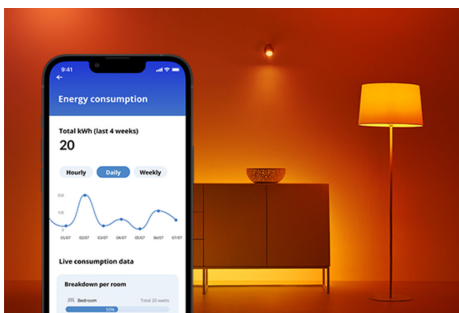

WIZ

Kula 12,5 W (odp. 75 W) E27

Kolorowa żarówka WiZ LED w kształcie kuli zapewnia inteligentne oświetlenie na co dzień. Użyj jej w dowolnej lampie podłogowej lub wiszącej, by stworzyć idealną atmosferę za pomocą 16 milionów kolorów oraz ciepłego i zimnego światła białego. Możesz ustawić harmonogramy włączania i wyłączania światła zgodnie z codzienną lub tygodniową rutyną, sterować oświetleniem za pomocą smartfona lub głosu, a także mieć zdalny dostęp do światła nawet wtedy, gdy jesteś poza domem. Światła WiZ łączą się istniejącym routerem Wi-Fi i nie wymagają dodatkowego sprzętu.

NAJWAŻNIEJSZE CECHY PRODUKTU

- Inteligentna żarówka z pełną gamą kolorów
- Do 1055 lm
- Po prostu wkręć i korzystaj
- Sterowanie za pomocą aplikacji lub głosu

Łatwe do skonfigurowania inteligentne funkcje oświetleniowe

Monitoruj zużycie energii

W aplikacji WiZ możesz zobaczyć, ile energii zużywają Twoje lampy. Za pomocą raportów o dziennych i tygodniowych zużyciu możesz łatwo kontrolować zużycie energii w domu.

Dopasuj światła do swojego dnia

Miliony kolorów i zmieniające się tryby światła, aby zapewnić doskonały nastrój.

Wybierz dowolny kolor światła lub po prostu zastosuj dynamiczny tryb światła, który zaprojektowaliśmy dla Ciebie. Na przykład tryby Kominek lub Ocean pomogą Ci stworzyć niesamowitą atmosferę i poprawić nastrój.