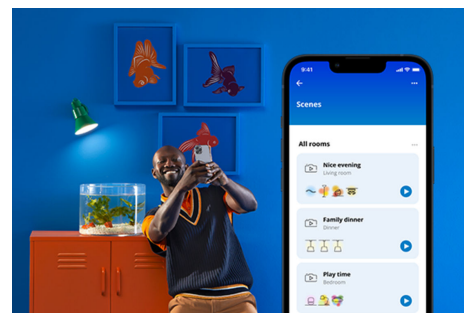

Superslim Ceiling 22 W

Superpłaskie eleganckie lampy sufitowe WiZ są super. Dynamiczne tryby światła w pełnej gamie kolorów cieszą zarówno podczas imprez, jak i spędzania wolnego czasu z bliskimi. Możesz też wybrać idealny odcień białego światła: chłodne światło dzienne sprzyjające koncentracji i produktywności, przytulne światło świec do relaksu lub dowolny odcień pośredni. Minimalistyczna czarna obudowa elegancko podkreśla wystrój. Ciesz się wszystkimi zaletami energooszczędnego oświetlenia LED bez odbłasków, migotania i zmęczenia oczu, sterowanego przez Wi-Fi, oczywiście za pomocą aplikacji WiZ, pilota WiZ lub Twojego głosu.

NAJWAŻNIEJSZE CECHY PRODUKTU

- Pełna gama kolorów
- Wymiary: Ø423
- IP20/Plastik/biała

Łatwe do skonfigurowania inteligentne funkcje oświetleniowe

Wystarczy podłączyć urządzenie WiZ do sieci Wi-Fi, aby uzyskać natychmiastowy dostęp do inteligentnych funkcji. Możesz łatwo sterować światłem kiedy jesteś poza domem przez zaplanowanie automatycznego włączania i wyłączania światła. Nie ma potrzeby instalowania dodatkowego sprzętu, takiego jak koncentrator czy brama dostępu do sieci!

Monitoruj zużycie energii

W aplikacji WiZ możesz zobaczyć, ile energii zużywają Twoje lampy. Za pomocą raportów dziennych i tygodniowych możesz łatwo kontrolować zużycie energii w domu.

Zaprojektuj idealną aranżację świetlną

Łącz różne tryby światła białych i kolorowych, tworząc idealne oświetlenie na każdą chwilę dnia. Możesz po prostu zapisać swoją nową Aranżację i wybrać ją w dowolnym momencie za pomocą aplikacji WiZ lub głosu.