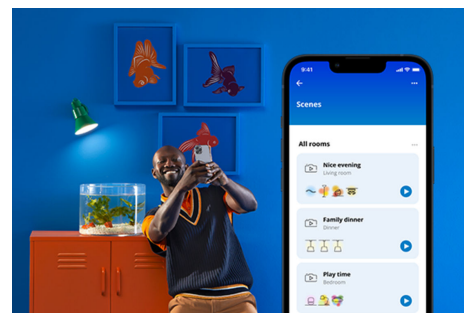

Superslim Ceiling 22 W

Superpłaskie eleganckie lampy sufitowe WiZ są super. Dynamiczne tryby światła w pełnej gamie kolorów cieszą zarówno podczas imprez, jak i spędzania wolnego czasu z bliskimi. Możesz też wybrać idealny odcień białego światła: chłodne światło dzienne sprzyjające koncentracji i produktywności, przytulne światło świec do relaksu lub dowolny odcień pośredni. Minimalistyczna czarna obudowa elegancko podkreśla wystrój. Ciesz się wszystkimi zaletami energooszczędnego oświetlenia LED bez odbłasków, migotania i zmęczenia oczu, sterowanego przez Wi-Fi, oczywiście za pomocą aplikacji WiZ, pilota WiZ lub Twojego głosu.

NAJWAŻNIEJSZE CECHY PRODUKTU

- Pełna gama kolorów
- Wymiary: Ø423
- IP20/Plastik/biała

Łatwe do skonfigurowania inteligentne funkcje oświetleniowe

Wystarczy podłączyć urządzenie WiZ do sieci Wi-Fi, aby uzyskać natychmiastowy dostęp do inteligentnych funkcji. Możesz łatwo sterować światłem kiedy jesteś poza domem przez zaplanowanie automatycznego włączania i wyłączenia światła. Nie ma potrzeby instalowania dodatkowego sprzętu, takiego jak koncentrator czy brama dostępu do sieci!

Monitoruj zużycie energii

W aplikacji WiZ możesz zobaczyć, ile energii zużywają Twoje lampy. Za pomocą raportów dziennych i tygodniowych możesz łatwo kontrolować zużycie energii w domu.

Zaprojektuj idealną aranżację świetlną

Łącz różne tryby światła białych i kolorowych, tworząc idealne oświetlenie na każdą chwilę dnia. Możesz po prostu zapisać swoją nową Aranżację i wybrać ją w dowolnym momencie za pomocą aplikacji WiZ lub głosu.