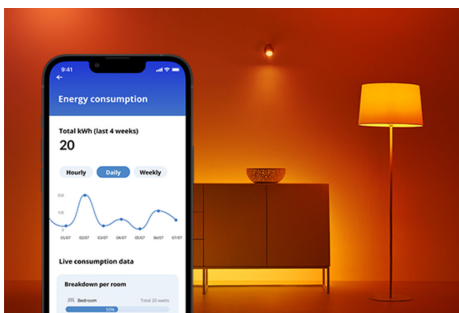

Superslim Ceiling 22 W

Superpłaskie eleganckie lampy sufitowe WiZ są super. Dynamiczne tryby światła w pełnej gamie kolorów cieszą zarówno podczas imprez, jak i spędzania wolnego czasu z bliskimi. Możesz też wybrać idealny odcień białego światła: chłodne światło dzienne sprzyjające koncentracji i produktywności, przytulne światło świec do relaksu lub dowolny odcień pośredni. Minimalistyczna czarna obudowa elegancko podkreśla wystrój. Ciesz się wszystkimi zaletami energooszczędnego oświetlenia LED bez odbłasków, migotania i zmęczenia oczu, sterowanego przez Wi-Fi, oczywiście za pomocą aplikacji WiZ, pilota WiZ lub Twojego głosu.

NAJWAŻNIEJSZE CECHY PRODUKTU

- Pełna gama kolorów
- Wymiary: Ø423
- IP20/Plastik/czarna

Łatwe do skonfigurowania inteligentne funkcje oświetleniowe

Wystarczy podłączyć urządzenie WiZ do sieci Wi-Fi, aby uzyskać natychmiastowy dostęp do inteligentnych funkcji. Możesz łatwo sterować światłem kiedy jesteś poza domem przez zaplanowanie automatycznego włączania i wyłączania światła. Nie ma potrzeby instalowania dodatkowego sprzętu, takiego jak koncentrator czy brama dostępu do sieci!

Monitoruj zużycie energii

W aplikacji WiZ możesz zobaczyć, ile energii zużywają Twoje lampy. Za pomocą raportów dziennych i tygodniowych możesz łatwo kontrolować zużycie energii w domu.

Zaprojektuj idealną aranżację świetlną

Łącz różne tryby światła białych i kolorowych, tworząc idealne oświetlenie na każdą chwilę dnia. Możesz po prostu zapisać swoją nową Aranżację i wybrać ją w dowolnym momencie za pomocą aplikacji WiZ lub głosu.