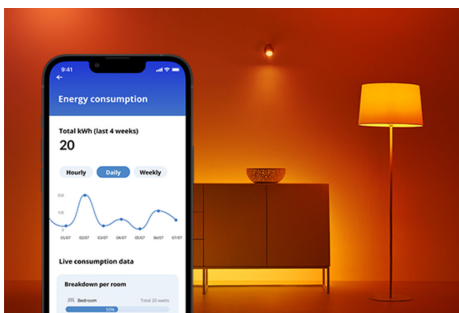

Superslim Ceiling 32 W

Superpłaskie eleganckie lampy sufitowe WiZ są super. Dynamiczne tryby światła w pełnej gamie kolorów cieszą zarówno podczas imprez, jak i spędzania wolnego czasu z bliskimi. Możesz też wybrać idealny odcień białego światła: chłodne światło dzienne sprzyjające koncentracji i produktywności, przytulne światło świec do relaksu lub dowolny odcień pośredni. Minimalistyczna czarna obudowa elegancko podkreśla wystrój. Ciesz się wszystkimi zaletami energooszczędnego oświetlenia LED bez odbłasków, migotania i zmęczenia oczu, sterowanego przez Wi-Fi, oczywiście za pomocą aplikacji WiZ, pilota WiZ lub Twojego głosu.

NAJWAŻNIEJSZE CECHY PRODUKTU

- Pełna gama kolorów
- Wymiary: Ø545
- IP20/Plastik/biała

Łatwe do skonfigurowania inteligentne funkcje oświetleniowe

Wystarczy podłączyć urządzenie WiZ do sieci Wi-Fi, aby uzyskać natychmiastowy dostęp do inteligentnych funkcji. Możesz łatwo sterować światłem kiedy jesteś poza domem przez zaplanowanie automatycznego włączania i wyłączenia światła. Nie ma potrzeby instalowania dodatkowego sprzętu, takiego jak koncentrator czy brama dostępu do sieci!

Monitoruj zużycie energii

W aplikacji WiZ możesz zobaczyć, ile energii zużywają Twoje lampy. Za pomocą raportów dziennych i tygodniowych możesz łatwo kontrolować zużycie energii w domu.

Zaprojektuj idealną aranżację świetlną

Łącz różne tryby światła białych i kolorowych, tworząc idealne oświetlenie na każdą chwilę dnia. Możesz po prostu zapisać swoją nową Aranżację i wybrać ją w dowolnym momencie za pomocą aplikacji WiZ lub głosu.