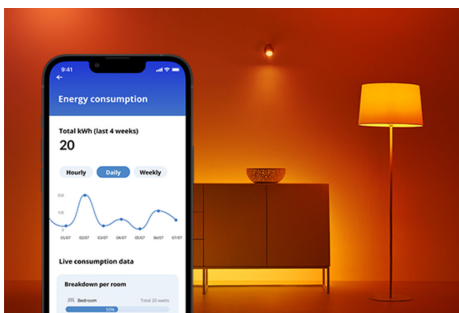

## Superslim Ceiling 32 W

Superpłaskie eleganckie lampy sufitowe WiZ są super. Dynamiczne tryby światła w pełnej gamie kolorów cieszą zarówno podczas imprez, jak i spędzania wolnego czasu z bliskimi. Możesz też wybrać idealny odcień białego światła: chłodne światło dzienne sprzyjające koncentracji i produktywności, przytulne światło świec do relaksu lub dowolny odcień pośredni. Minimalistyczna czarna obudowa elegancko podkreśla wystrój. Ciesz się wszystkimi zaletami energooszczędnego oświetlenia LED bez odbłasków, migotania i zmęczenia oczu, sterowanego przez Wi-Fi, oczywiście za pomocą aplikacji WiZ, pilota WiZ lub Twojego głosu.

## Monitoruj zużycie energii

W aplikacji WiZ możesz zobaczyć, ile energii zużywają Twoje lampy. Za pomocą raportów dziennych i tygodniowych możesz łatwo kontrolować zużycie energii w domu.

## Miliony kolorów i zmieniające się tryby światła, aby zapewnić doskonały nastrój.

Wybierz dowolny kolor światła lub po prostu zastosuj dynamiczny tryb światła, który zaprojektowaliśmy dla Ciebie. Na przykład tryby Kominek lub Ocean pomogą Ci stworzyć niesamowitą atmosferę i poprawić nastrój.