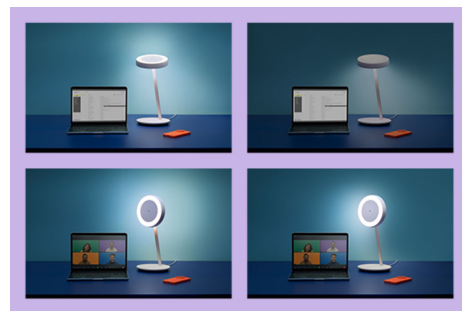

## Lampka biurkowa Portrait

Jedno światło, mnóstwo zastosowań! Wielofunkcyjna inteligentna lampka biurkowa WiZ Portrait oferuje podwójne strefy światła, dzięki czemu sprawdzi się idealnie jako oświetlenie zadaniowe na biurku, oświetlenie do rozmów wideo, a nawet sprzyjająca relaksowi lampka nocna. Wystarczy obrócić lampę, aby przełączyć się z oświetlenia biurka na oświetlenie do rozmów wideo. Specjalnie zaprojektowany dyfuzor generuje pierścień miękkiego światła z możliwością regulacji, dzięki któremu będziesz świetnie wyglądać online. Wbudowany czujnik jasności wykrywa poziomy światła otoczenia i automatycznie dostosowuje oświetlenie zadaniowe, aby zmniejszyć zmęczenie oczu podczas długich godzin pracy. Proste i czyste linie pasują do każdego wystroju. Inteligentna lampka biurkowa Portrait dobrze współpracuje z innymi lampami w ekosystemie WiZ, zapewniając łatwe sterowanie, którego oczekujesz. Użyj aplikacji WiZ, pilota WiZmote lub własnego głosu, aby stworzyć idealną atmosferę w dowolnym miejscu w domu.

## Ekskluzywny światło SpaceSense™, który włącza się po wykryciu ruchu

Technologia WiZ SpaceSense pozwala zmieniać punkty oświetleniowe w czujniki ruchu. Mając w pomieszczeniu co najmniej dwie lampy WiZ, możesz aktywować funkcję SpaceSense w aplikacji WiZ, dzięki czemu światła będą włączać się i wyłączać automatycznie po wykryciu ruchu. To proste. To SpaceSense. To WiZ.

## Podwójne strefy światła dla momentów skupienia, połączeń wideo lub stworzenia nastroju

Podwójne strefy światła sprawiają, że lampa biurkowa WiZ Portrait jest naprawdę wielofunkcyjna. Skieruj światło na dół (w orientacji poziomej) aby uzyskać światło idealne do koncentracji lub światła skierowanego w górę, aby stworzyć nastrojową atmosferę. W orientacji pionowej użyj przedniego światła do rozmów wideo i tylnego światła, aby stworzyć nastrój. Jedna lampa, tak wiele zastosowań!