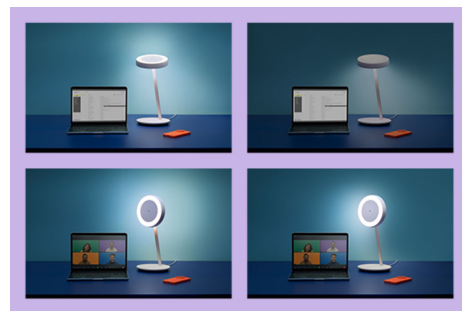

Lampka biurkowa Portrait

Jedno światło, mnóstwo zastosowań! Wielofunkcyjna inteligentna lampka biurkowa WiZ Portrait oferuje podwójne strefy światła, dzięki czemu sprawdzi się idealnie jako oświetlenie zadaniowe na biurku, oświetlenie do rozmów wideo, a nawet sprzyjająca relaksowi lampka nocna. Wystarczy obrócić lampę, aby przełączyć się z oświetlenia biurka na oświetlenie do rozmów wideo. Specjalnie zaprojektowany dyfuzor generuje pierścień miękkiego światła z możliwością regulacji, dzięki któremu będziesz świetnie wyglądać online. Wbudowany czujnik jasności wykrywa poziomy światła otoczenia i automatycznie dostosowuje oświetlenie zadaniowe, aby zmniejszyć zmęczenie oczu podczas długich godzin pracy. Proste i czyste linie pasują do każdego wystroju. Inteligentna lampka biurkowa Portrait dobrze współpracuje z innymi lampami w ekosystemie WiZ, zapewniając łatwe sterowanie, którego oczekujesz. Użyj aplikacji WiZ, pilota WiZmote lub własnego głosu, aby stworzyć idealną atmosferę w dowolnym miejscu w domu.

Stwórz odpowiedni nastrój za pomocą regulowanego światła białego od barwy chłodnej do ciepłej

Wybieraj spośród wielu odcieni światła białego, od energetyzującego i ziemnego po ciepłe i przytulne, lub po prostu wybierz jeden z zaprogramowanych trybów, takich jak Skupienie czy Relaks, aby wytworzyć w pomieszczeniu pożądaną nastrój.

Podwójne strefy światła dla momentów skupienia, połączeń wideo lub stworzenia nastroju

Podwójne strefy światła sprawiają, że lampa biurkowa WiZ Portrait jest naprawdę wielofunkcyjna. Skieruj światło na dół (w orientacji poziomej) aby uzyskać światło idealne do koncentracji lub światła skierowanego w górę, aby stworzyć nastrojową atmosferę. W orientacji pionowej użyj przedniego światła do rozmów wideo i tylnego światła, aby stworzyć nastrój. Jedna lampa, tak wiele zastosowań!