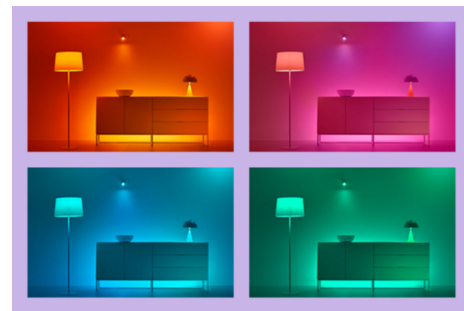

Miliony kolorów i zmieniające się tryby światła, aby zapewnić doskonały nastrój.

Wybierz dowolny kolor światła lub po prostu zastosuj dynamiczny tryb światła, który zaprojektowaliśmy dla Ciebie. Na przykład tryby Kominek lub Ocean pomogą Ci stworzyć niesamowitą atmosferę i poprawić nastrój.