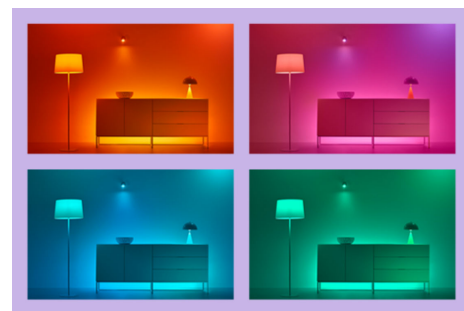

Miliony kolorów i zmieniające się tryby światła, aby zapewnić doskonały nastrój.

Wybierz dowolny kolor światła lub po prostu zastosuj dynamiczny tryb światła, który zaprojektowaliśmy dla Ciebie. Na przykład tryby Kominek lub Ocean pomogą Ci stworzyć niesamowitą atmosferę i poprawić nastrój.