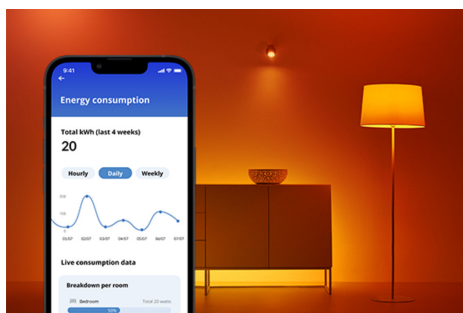

Monitoruj zużycie energii

W aplikacji WiZ możesz zobaczyć, ile energii zużywają Twoje lampy. Za pomocą raportów dziennych i tygodniowych możesz łatwo kontrolować zużycie energii w domu.