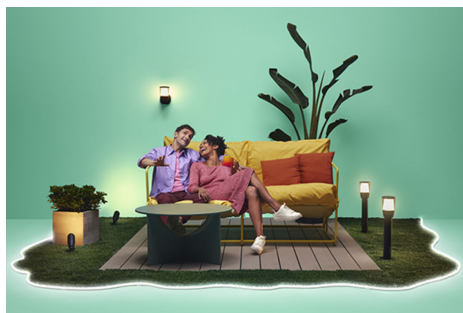

Kinkiet Classic

Klasyczna prostokątna forma i futurystyczne działanie odpornych na warunki atmosferyczne zewnętrznych kinkietów zasilanych z sieci. Oświetl swój ogród, podwórko, balkon lub werandę niesamowitym, jasnym światłem o pięknych, dynamicznych kolorach i regulowanym odcieniu bieli. Współpracuje z istniejącą siecią Wi-Fi oraz lampami i oprawami WiZ.

Zaprojektuj idealną aranżację świetlną na zewnątrz domu

Łącz różne tryby światel białych i kolorowych, tworząc idealne oświetlenie na każdą chwilę w ogrodzie. Zapisz swoją aranżację i wybieraj ją w dowolnym momencie za pomocą aplikacji, głosu lub akcesorium sterującego.