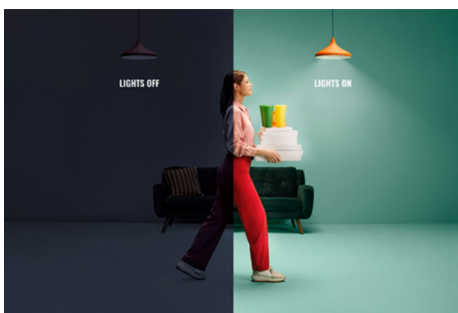

Aktywuj urządzenia ruchem bez użycia czujnika

Technologia WiZ SpaceSense przekształca Twoje urządzenia w czujniki ruchu. Aktywuj funkcję SpaceSense w aplikacji WiZ, aby światła i urządzenia włączały się i wyłączały automatycznie po wykryciu ruchu. Funkcja SpaceSense zadziała, gdy w pomieszczeniu będą się znajdować co najmniej dwa urządzenia WiZ.